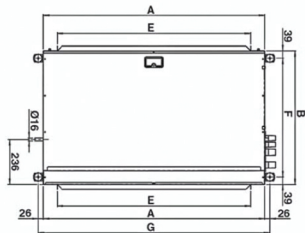

Размери 1-5

Размери 6-7

Ляво присъединяване (стандартно) Дясно присъединяване (по заявка) Ляво присъединяване (стандартно) Дясно присъединяване (по заявка)

От страната на вентилатора (Изход)

От страната на филтъра (Вход)

От страната на филтъра (Вход)

От страната на вентилатора (Изход)

От страната на вентилатора (Изход)

От страната на филтъра (Вход)

От страната на филтъра (Вход)

От страната на вентилатора (Изход)