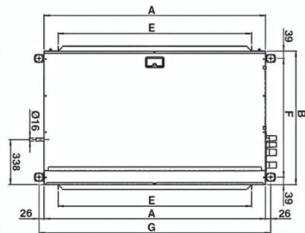

Размери 1-5

Размери 6-7

Ляво присъединяване (стандартно) Дясно присъединяване (по заявка) Ляво присъединяване (стандартно) Дясно присъединяване (по заявка)

От страната на вентилатора (Изход)

От страната на филтъра (Вход)

От страната на филтъра (Вход)

От страната на вентилатора (Изход)

От страната на вентилатора (Изход)

От страната на филтъра (Вход)

От страната на филтъра (Вход)

От страната на вентилатора (Изход)