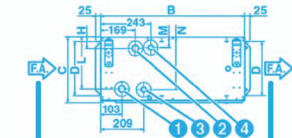

Размери 1-5

Размери 6-7

Ляво присъединяване (стандартно) Дясно присъединяване (по заявка) Ляво присъединяване (стандартно) Дясно присъединяване (по заявка)

От страната на вентилатора (Изход)

От страната на филтъра (Вход)

От страната на филтъра (Вход)

От страната на вентилатора (Изход)

От страната на вентилатора (Изход)

От страната на филтъра (Вход)

От страната на филтъра (Вход)

От страната на вентилатора (Изход)