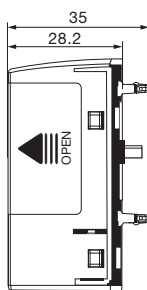

■ SINAMICS V20

■ V20 BOP (Базов операторски панел)

■ BOP (Базов операторски панел) интерфейс

■ Зареджана на параметри