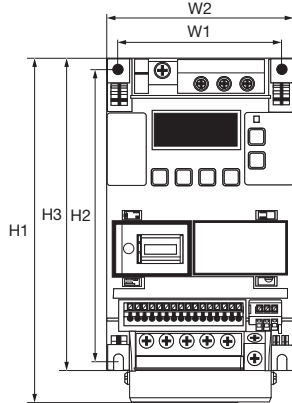

■ SINAMICS V20

■ V20 BOP (Базов операторски панел)

■ BOP (Базов операторски панел) интерфейс

■ Зареджана на параметри