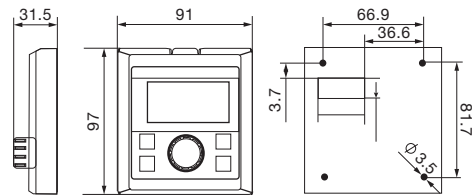

■ SINAMICS V20

■ V20 BOP (Базов операторски панел)

■ BOP (Базов операторски панел) интерфейс

■ Зареджана на параметри