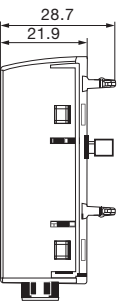

■ SINAMICS V20

■ V20 BOP (Базов операторски панел)

■ BOP (Базов операторски панел) интерфейс

■ Зареджана на параметри