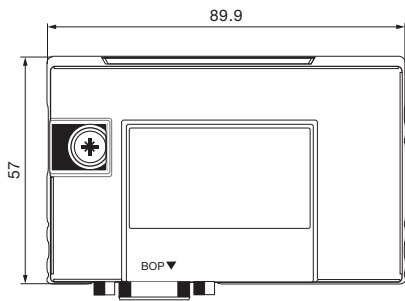

■ SINAMICS V20

■ V20 BOP (Базов операторски панел)

■ BOP (Базов операторски панел) интерфейс

■ Зареджана на параметри