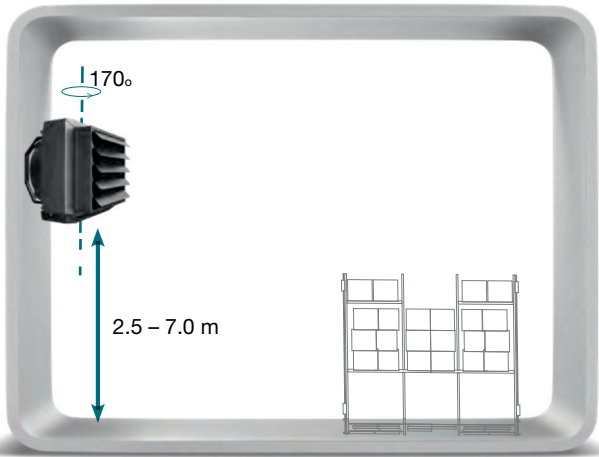

Само хоризонтален монтаж

Ротационна конзола

Осигурява лесен монтаж на стена при различни ъгли и въртене от 170° .