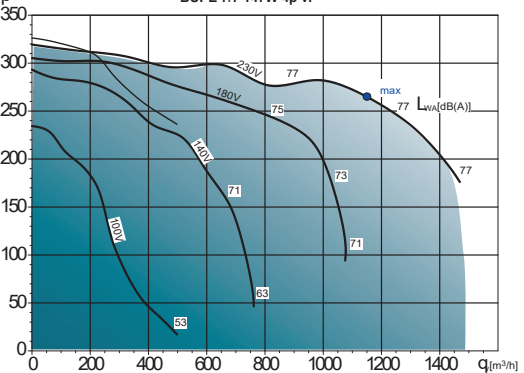

BUPE 7/7 147W 4p vr

BUPE 9/7 373W 4p 3v

BUPE 9/9 CM 550W 4p 3v

BUPE 10/10 CM 550W 4p 3v