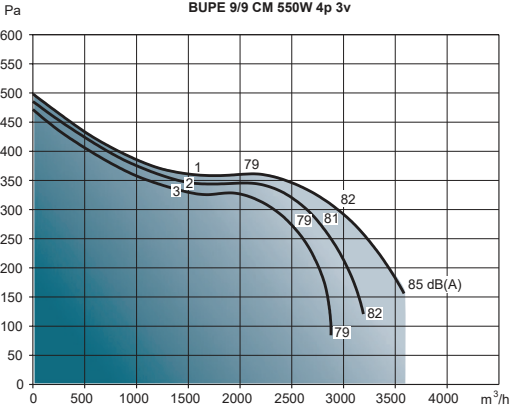

BUPE 7/7 147W 4p vr

BUPE 9/7 373W 4p 3v

BUPE 9/9 CM 550W 4p 3v

BUPE 10/10 CM 550W 4p 3v