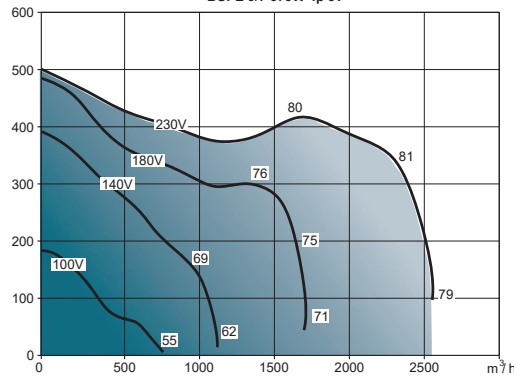

BUPE 7/7 147W 4p vr

BUPE 9/7 373W 4p 3v

BUPE 9/9 CM 550W 4p 3v

BUPE 10/10 CM 550W 4p 3v