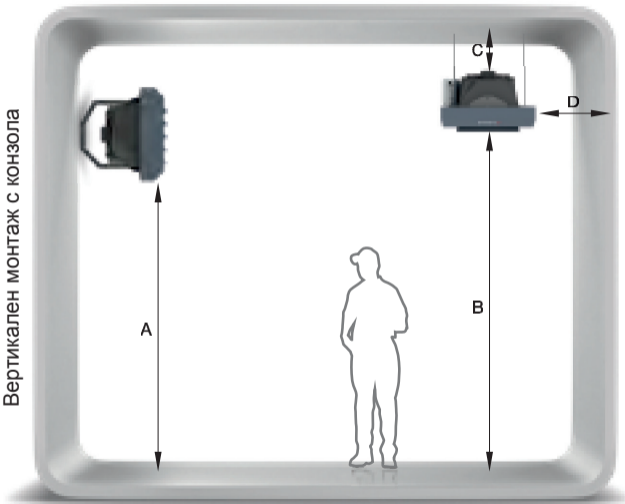

Монтаж под таван

Вертикален монтаж с конзола

Ротационна конзола

Осигурява лесен монтаж на стена при различни ъгли и въртене от 170°.