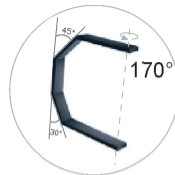

Монтаж под таван

Вертикален монтаж с конзола

Ротационна конзола

Осигурява лесен монтаж на стена при различни ъгли и въртене от 170°.