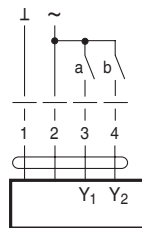

Управление на On/Off

TF24-, ..F24A-

3-позиционно управление

..F24A-SR(-S), ..F24A-SZ(-S)

Пропорционални

..SR: Y = DC 0 ... 10 V ..SZ: Y = DC 0 ... 10 V
 U = DC 2 ... 10 V U = DC 0 ... 10 V

..F24A-MF, ..F24-MFT

Мултифункционални

Y = Управл. сигнал
 U = Измерване на напрежение

Посока на въртене

TF24-

..F24A-

3-позиционни сервомотори

TF24-SR, TF20-SR

LF24-SR