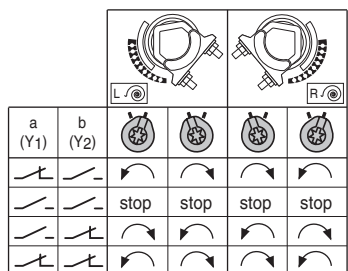

Управление на On/Off

TF24-, ..F24A-

3-позиционно управление

..F24A-SR(-S), ..F24A-SZ(-S)

Пропорционални

..SR: Y = DC 0 ... 10 V ..SZ: Y = DC 0 ... 10 V
 U = DC 2 ... 10 V U = DC 0 ... 10 V

..F24A-MF, ..F24-MFT

Мултифункционални

Y = Управл. сигнал
 U = Измерване на напрежение

Посока на въртене

TF24-

..F24A-

3-позиционни сервомотори

TF24-SR, TF20-SR

LF24-SR