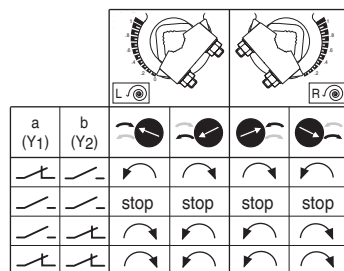

Управление на On/Off

TF24-, ..F24A-

3-позиционно управление

..F24A-SR(-S), ..F24A-SZ(-S)

Пропорционални

..SR: Y = DC 0 ... 10 V ..SZ: Y = DC 0 ... 10 V
 U = DC 2 ... 10 V U = DC 0 ... 10 V

..F24A-MF, ..F24-MFT

Мултифункционални

Y = Управл. сигнал
 U = Измерване на напрежение

Посока на въртене

TF24-

..F24A-

3-позиционни сервомотори

TF24-SR, TF20-SR

LF24-SR