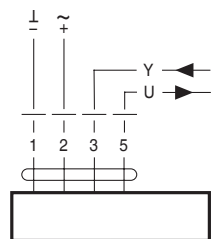

Управление на On/Off

TF24-, ..F24A-

3-позиционно управление

..F24A-SR(-S), ..F24A-SZ(-S)

Пропорционални

..SR: Y = DC 0 ... 10 V ..SZ: Y = DC 0 ... 10 V
 U = DC 2 ... 10 V U = DC 0 ... 10 V

..F24A-MF, ..F24-MFT

Мултифункционални

Y = Управл. сигнал
 U = Измерване на напрежение

Посока на въртене

TF24-

..F24A-

3-позиционни сервомотори

TF24-SR, TF20-SR

LF24-SR