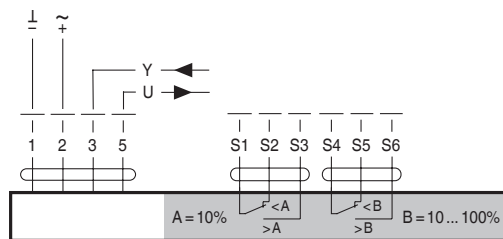

Управление на On/Off

TF24-, ..F24A-

3-позиционно управление

..F24A-SR(-S), ..F24A-SZ(-S)

Пропорционални

..SR: Y = DC 0 ... 10 V ..SZ: Y = DC 0 ... 10 V
 U = DC 2 ... 10 V U = DC 0 ... 10 V

..F24A-MF, ..F24-MFT

Мултифункционални

Y = Управл. сигнал
 U = Измерване на напрежение

Посока на въртене

TF24-

..F24A-

3-позиционни сервомотори

TF24-SR, TF20-SR

LF24-SR