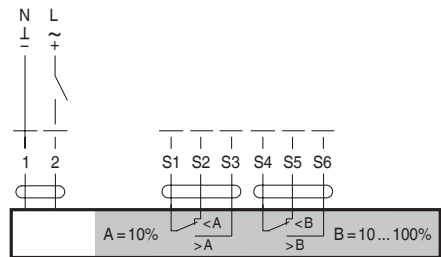

Управление на On/Off

TF24-, ..F24A-

3-позиционно управление

..F24A-SR(-S), ..F24A-SZ(-S)

Пропорционални

..SR: Y = DC 0 ... 10 V ..SZ: Y = DC 0 ... 10 V
 U = DC 2 ... 10 V U = DC 0 ... 10 V

..F24A-MF, ..F24-MFT

Мултифункционални

Y = Управл. сигнал
 U = Измерване на напрежение

Посока на въртене

TF24-

..F24A-

3-позиционни сервомотори

TF24-SR, TF20-SR

LF24-SR