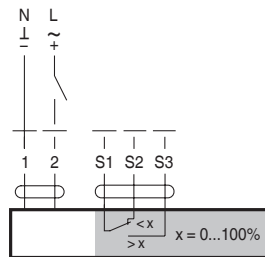

Управление на On/Off

TF24-, ..F24A-

3-позиционно управление

..F24A-SR(-S), ..F24A-SZ(-S)

Пропорционални

..SR: Y = DC 0 ... 10 V ..SZ: Y = DC 0 ... 10 V
 U = DC 2 ... 10 V U = DC 0 ... 10 V

..F24A-MF, ..F24-MFT

Мултифункционални

Y = Управл. сигнал
 U = Измерване на напрежение

Посока на въртене

TF24-

..F24A-

3-позиционни сервомотори

TF24-SR, TF20-SR

LF24-SR