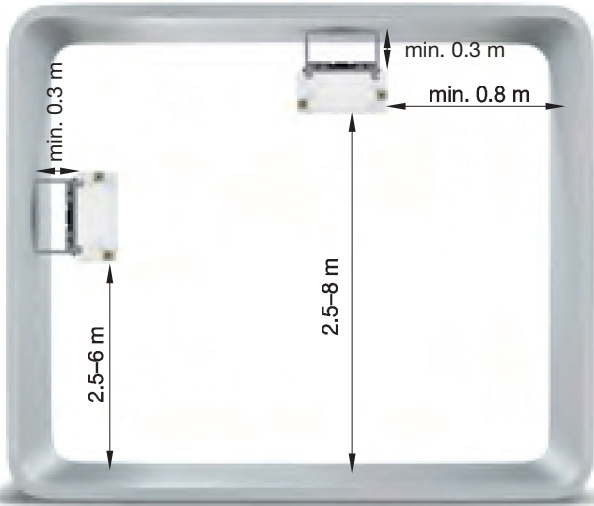

Монтаж под таван

Вертикален монтаж с конзола

Монтажни скоби EX

Осигуряват лесен монтаж на стени
или под таван.