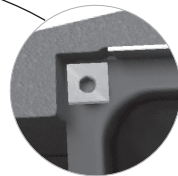

Монтаж под таван

Вертикален монтаж с юнзола

90°

45°

60°

45°

60°

A

B

C

Опционни холдери

Лесен монтаж и нивелиране на аппарата.

Ротационна конзола

Осигурява лесен монтаж на стена при различни ъгли и въртене от 170°.