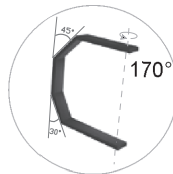

Монтаж под таван

Вертикален монтаж с юнзола

90°

45°

60°

45°

60°

A

B

C

Опционни холдери

Лесен монтаж и нивелиране на аппарата.

Ротационна конзола

Осигурява лесен монтаж на стена при различни ъгли и въртене от 170°.