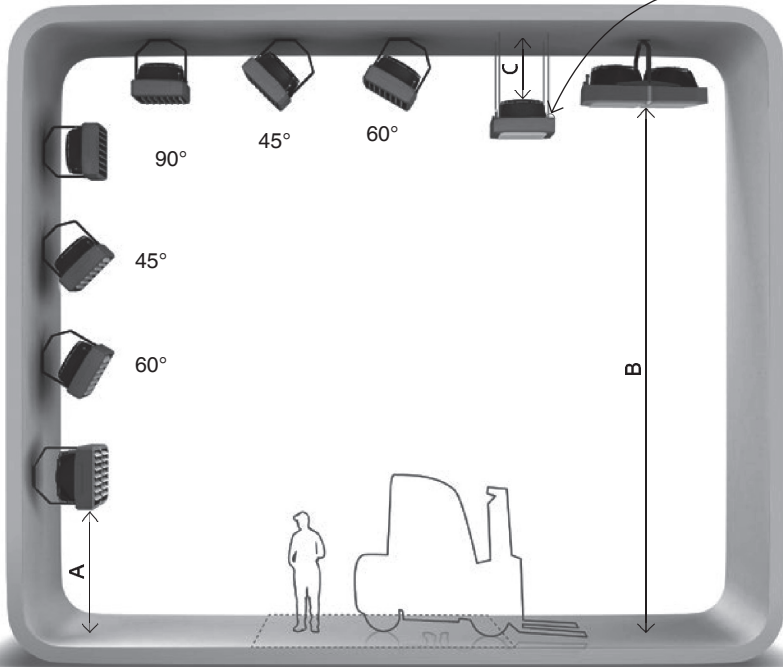

Монтаж под таван

Вертикален монтаж с юнзола

90°

45°

60°

45°

60°

A

B

C

Опционни холдери

Лесен монтаж и нивелиране на аппарата.

Ротационна конзола

Осигурява лесен монтаж на стена при различни ъгли и въртене от 170°.