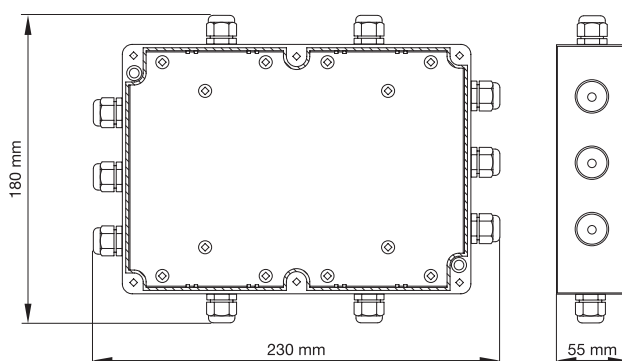

## Разширен контролер за въздушни завеси тип ElisDRV

- Разширен контролер за въздушни завеси Elis, позволяващ управлението на завеса с централен контролер T-Box или с BMS. Един контролер се използва за една завеса - Elis-C, Elis-T, Elis-G

Технически данни	
Работни граници	-10 ... +60°C
Клас на защита	IP54
Монтаж	на стена
Макс. сечение на кабел	2.5 m <sup>2</sup>
Тегло	0.75 kg
Цвят	сив

**Диаграма на свързване**