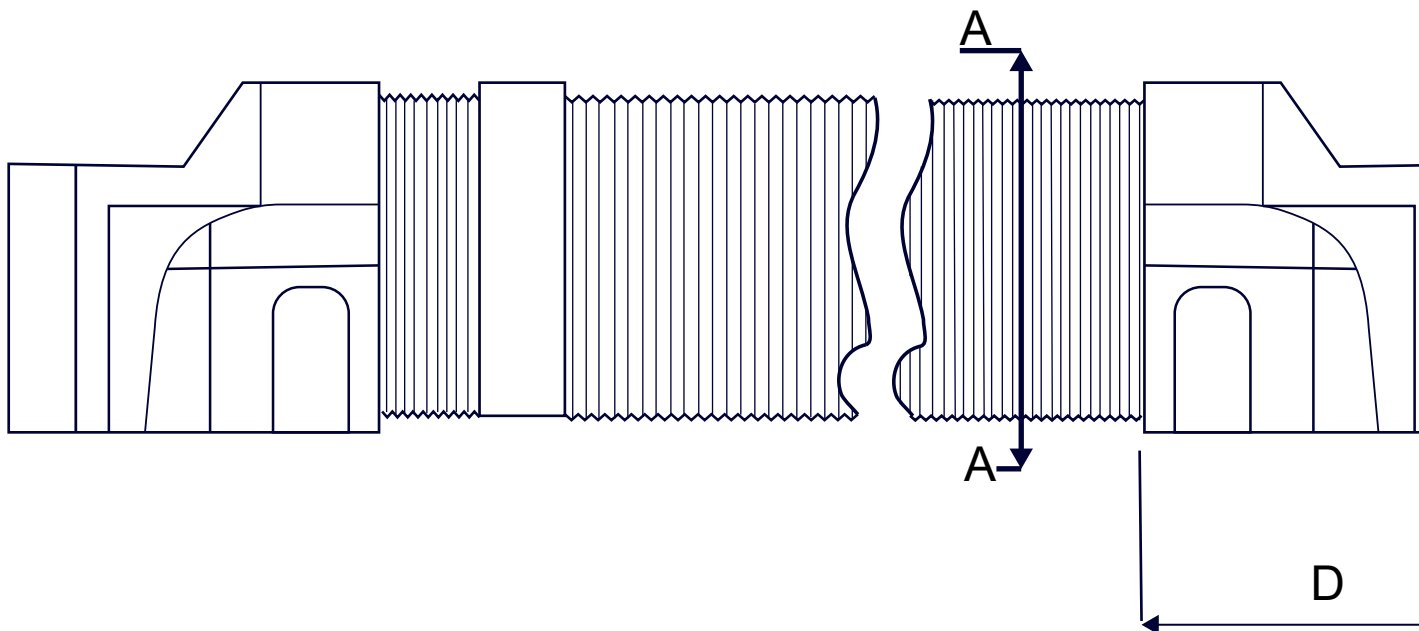

КИТ връзка за PVC канал тип OD.FLEX.80

- Защишава монтажните трасета от външния модул до стената, като спомага за преодоляване на неравности, запазвайки естетическия вид на инсталационното трасе.
- Кит:
 - Гъвкав шлаух – 1 м
 - Конектор за шлаух – 2 бр.
 - Тапа за шлаух – 1 бр
 - Скоба от неръждаема стомана – 1 бр

100 mm

Технически характеристики					
A x B	C (вътрешен Ø)	D	Дължина на маркуча	Опаковка	Пале
100 x 80 mm	60 mm	90 mm	1 m	1 комплект	80 комплекта