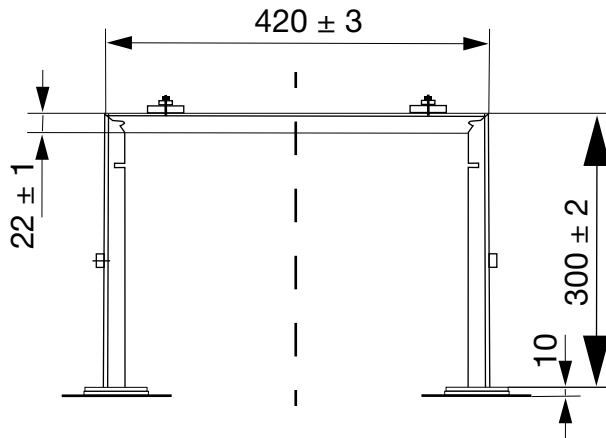

- Стойка за под за климатик
- Поцинкована стомана

Стойка за под за климатик тип GF

- Стоманена стойка за подов монтаж на външни тела на битови климатици до 24000BTU

Характеристики

- Галванизирана стомана
- RAL9016
- Променлива дължина 455-870mm

Технически характеристики				
Модел	Материал	Цвят	Размер	Дебелина
Стойка за под за климатик GF	Галванизирана стомана	RAL 9016	455-870 x 420 x 300	1,8 mm