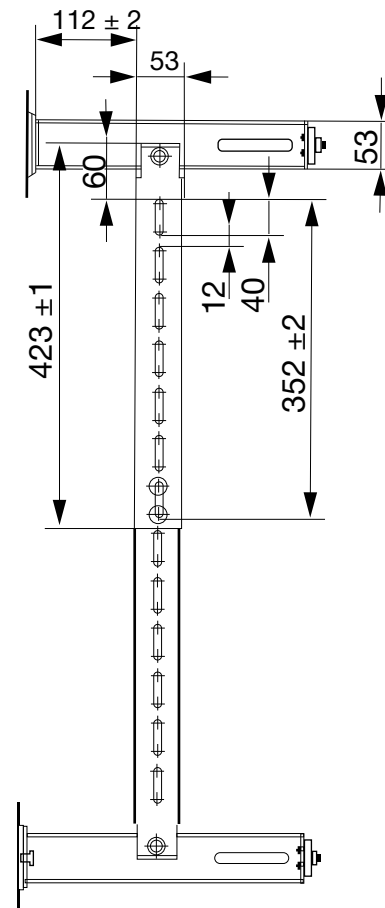

- Стойка за под за климатик
- Поцинкована стомана

Стойка за под за климатик тип GF

- Стоманена стойка за подов монтаж на външни тела на битови климатици до 24000BTU

Характеристики

- Галванизирана стомана
- RAL9016
- Променлива дължина 455-870mm

Технически характеристики				
Модел	Материал	Цвят	Размер	Дебелина
Стойка за под за климатик GF	Галванизирана стомана	RAL 9016	455-870 x 420 x 300	1,8 mm