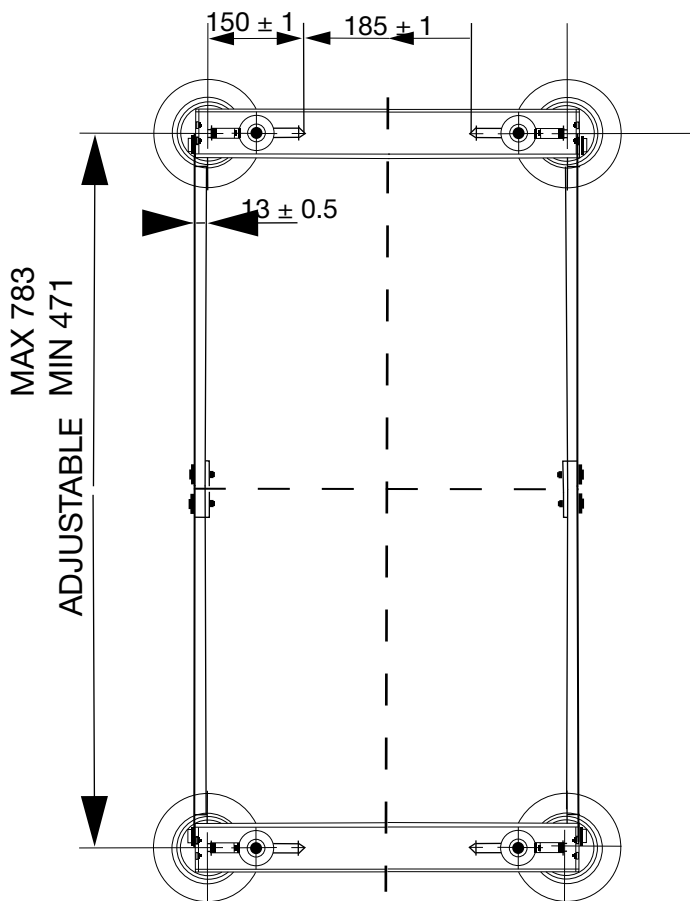

- Стойка за под за климатик
- Поцинкована стомана

Стойка за под за климатик тип GF

- Стоманена стойка за подов монтаж на външни тела на битови климатици до 24000BTU

Характеристики

- Галванизирана стомана
- RAL9016
- Променлива дължина 455-870mm

Технически характеристики				
Модел	Материал	Цвят	Размер	Дебелина
Стойка за под за климатик GF	Галванизирана стомана	RAL 9016	455-870 x 420 x 300	1,8 mm