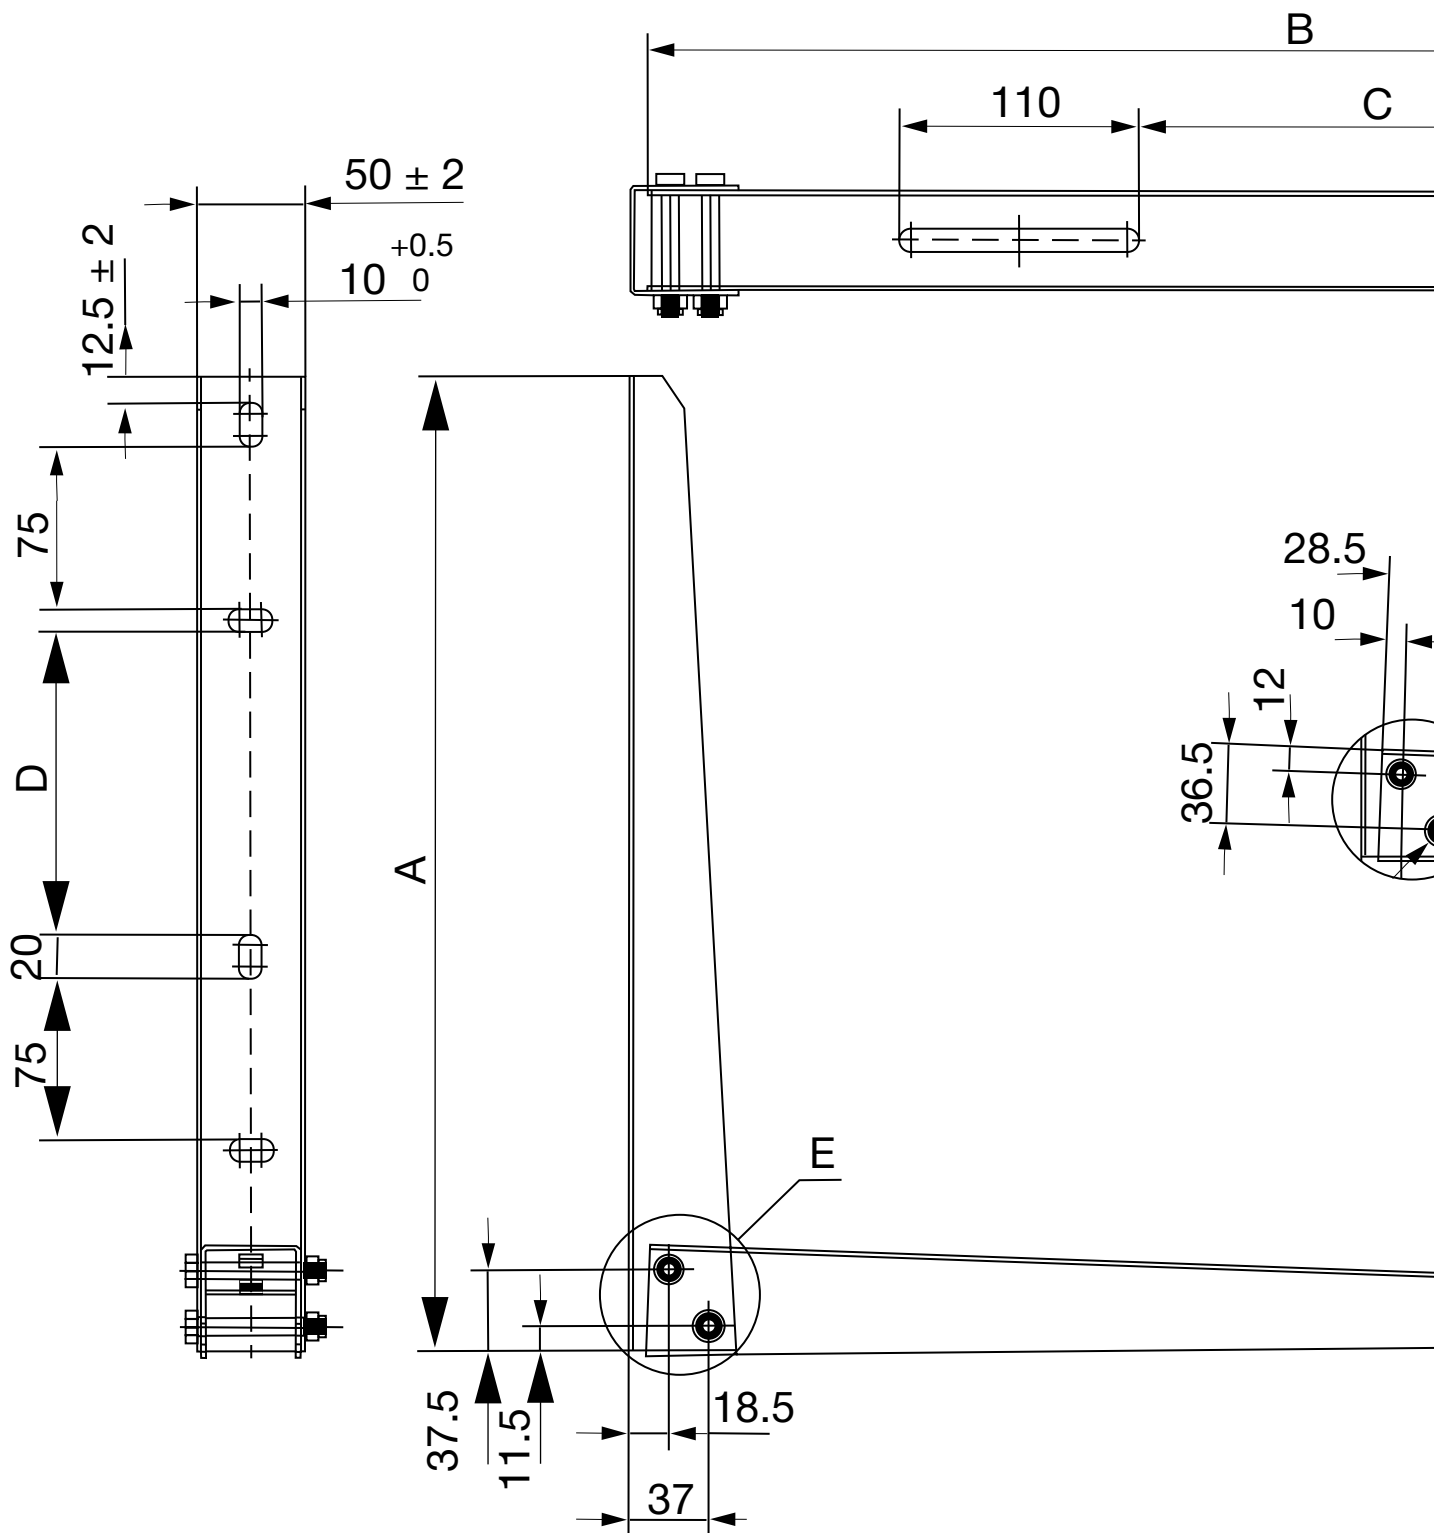

Сгъваеми стойки за климатик тип FS

- Стоманена сгъваема стойка за монтаж на външни тела на битови климатици до 24000BTU

Характеристики

- Галванизирана стомана
- RAL9016
- Сгъваема стойка

Модел	Технически характеристики			
	Материал	Цвят	Размер	Дебелина
Стойка за климатик FS-1	Галванизирана стомана	RAL 9016	400x450x60	2mm
Стойка за климатик FS-2	Галванизирана стомана	RAL 9016	450x600x60	2mm