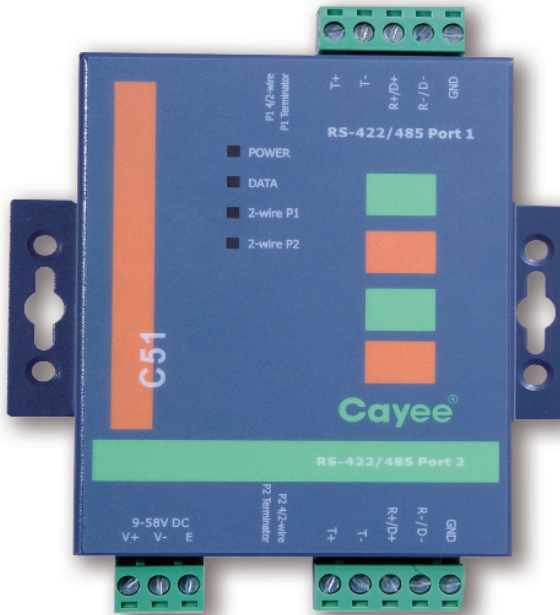

- GREE
- Аксесоари за VRF
- Конвертор на сигнал

Повторител на сигнал тип RS422/485

- Повторител на сигнал при линии над 800 метра