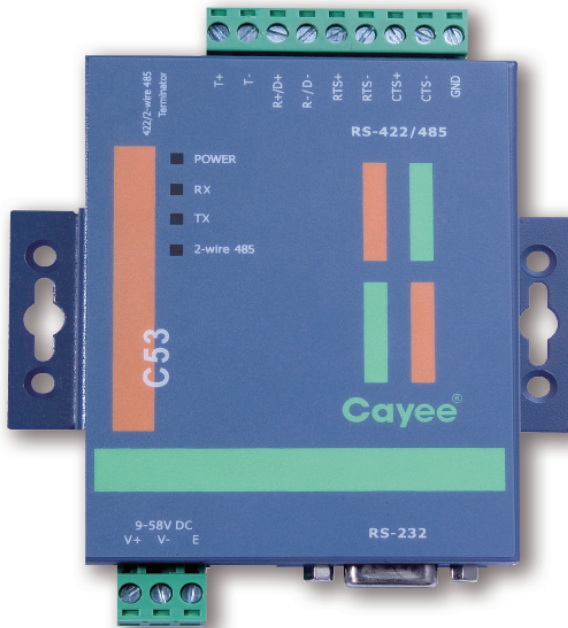

- GREE
- Аксесоари за VRF
- Конвертор на сигнал

Конвертор на сигнал тип RS232-RS422/485

- Конвертор на сигнал