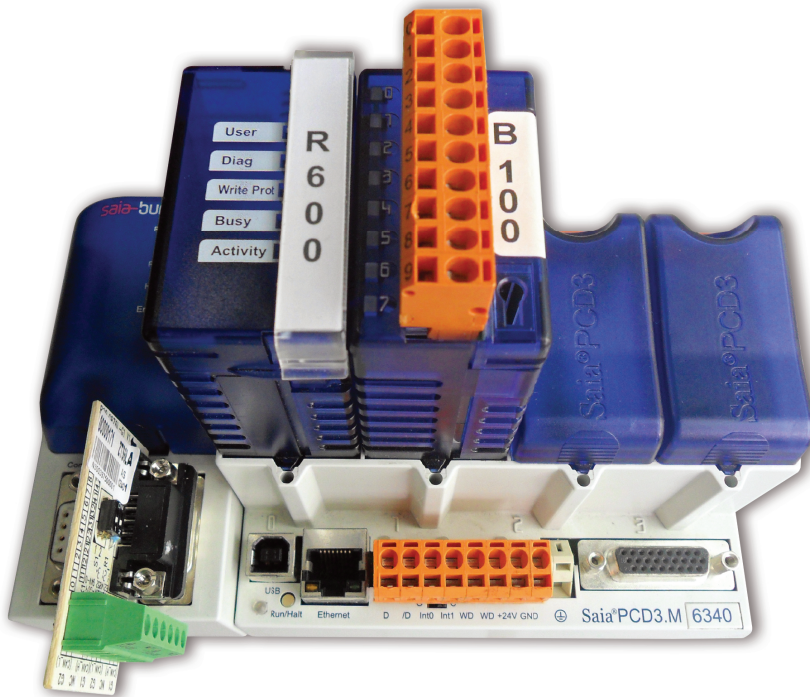

MG30-24/D2(B)

- GREE
- Аксесоари за VRF
- Bacnet гейтуей

BMS Bacnet гейтуей тип MG30-24/D2(B)

- BMS Bacnet гейтуей. Може да поеме до 8 външни тела и не повече от 48 вътрешни тела. Не изисква RS конвертор. Връзката към компютъра става посредством HUB (Lan мрежа), който се доставя от инсталатора/клиента