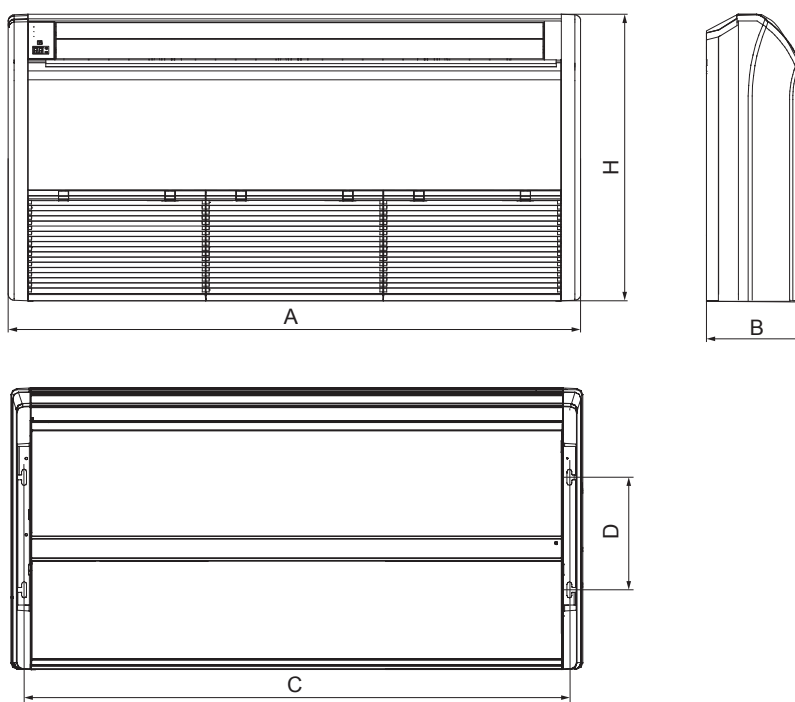

Спецификации													
Модел			GMV-ND28ZD/A-T	GMV-ND36ZD/A-T	GMV-ND50ZD/A-T	GMV-ND56ZD/A-T	GMV-ND63ZD/A-T	GMV-ND71ZD/A-T	GMV-ND90ZD/A-T	GMV-ND112ZD/A-T	GMV-ND125ZD/A-T	GMV-ND140ZD/A-T	GMV-ND160ZD/A-T
Мощност	Охладителна	kW	2.8	3.6	5.0	5.6	6.3	7.1	9.0	11.2	12.5	14.0	16.0
	Отоплителна	kW	3.2	4.0	5.6	6.3	7.1	8.0	10.0	12.5	14.0	16.0	18.0
Захранване			220-240V / 1Ph / 50Hz & 208-230V / 1Ph / 60Hz										
Консумирана мощност		W	40	40	50	50	75	75	140	160	160	160	200
Въздушен дебит (висок/среден/нисък)		m ³ /h	650/580/500	650/580/500	950/850/700	950/850/700	1400/1150/1000	1400/1150/1000	1600/1400/1200	2000/1800/1450	2000/1800/1450	2000/1800/1450	2300/2100/1900
Ток	Охлаждане	A	0.3	0.3	0.4	0.4	0.6	0.6	1.1	1.4	1.4	1.4	1.9
	Отопление	A	0.3	0.3	0.4	0.4	0.6	0.6	1.1	1.4	1.4	1.4	1.9
Шумово ниво (високо/средно/ниско)		dB (A)	36/34/32	36/34/32	42/38/33	42/38/33	44/42/39	44/42/39	50/47/43	51/47/42	52/49/45	52/49/45	52/49/45
Стързвачи тръби	Течна фаза	mm	Ø6.35	Ø6.35	Ø6.35	Ø6.35	Ø9.52	Ø9.52	Ø9.52	Ø9.52	Ø9.52	Ø9.52	Ø9.52
	Газова фаза	mm	Ø9.52	Ø12.7	Ø12.7	Ø15.9	Ø15.9	Ø15.9	Ø15.9	Ø15.9	Ø15.9	Ø15.9	Ø19.05
Дренажна тръба	Външен диаметър	mm	Ø17	Ø17	Ø17	Ø17	Ø17	Ø17	Ø17	Ø17	Ø17	Ø17	Ø17
	Дебелина	mm	1.75	1.75	1.75	1.75	1.75	1.75	1.75	1.75	1.75	1.75	1.75
Размери (W x D x H)		mm	1220 x 700 x 225	1220 x 700 x 225	1220 x 700 x 225	1220 x 700 x 225	1420 x 700 x 245	1420 x 700 x 245	1420 x 700 x 245	1700 x 700 x 245	1700 x 700 x 245	1700 x 700 x 245	1700 x 700 x 245
Тегло		kg	40	40	40	40	50	50	50	60	60	60	60

	Размери				
	A	B	C	D	H
GMV-ND28ZD/A-T	1220	225	1158	280	700
GMV-ND36ZD/A-T	1220	225	1158	280	700
GMV-ND50ZD/A-T	1220	225	1158	280	700
GMV-ND56ZD/A-T	1220	225	1158	280	700
GMV-ND63ZD/A-T	1420	245	1354	280	700
GMV-ND71ZD/A-T	1420	245	1354	280	700
GMV-ND90ZD/A-T	1420	245	1354	280	700
GMV-ND112ZD/A-T	1700	245	1634	280	700
GMV-ND125ZD/A-T	1700	245	1634	280	700
GMV-ND140ZD/A-T	1700	245	1634	280	700
GMV-ND160ZD/A-T	1700	245	1634	280	700