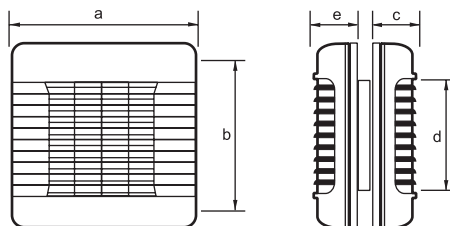

Устройство

- Корпусът е изработен от бяла пластмаса ABS
- Клас на защита: IP24
- Автоматични жалузи
- Захранване: монофазно - 230V

Модели

- Предлагат се 2 модела в 2 размера: 125 и 150 mm

Проектна спецификация

- Аксиални вентилатори за прозоречен монтаж, модел **SAF MA01**

Примерна поръчка

- **MA01 125**

Пояснение:

MA01 = модел

125 = диаметър

Забележки

- U = напрежение
- P = мощност
- Q_v = дебит
- I = ток
- n = обороти
- L_p = шумово ниво

Размери						
	a [mm]	b [mm]	e [mm]	c [mm]	d [mm]	[kg]
SAF MA01 125	186	173	60	53	125	1.15
SAF MA01 150	210	195	66	60	150	1.53

Работни характеристики