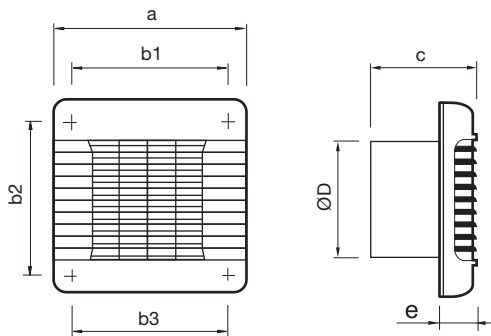

Примерна поръчка

- **SAF MA 100**

Пояснение:

MA = модел

100 = диаметър

Забележки

- U = напрежение
- P = мощност
- Q_v = дебит
- I = ток
- n = обороти
- L_p = шумово ниво

| Размери | | | | | | |
|------------|--------|--------|--------|---------|--------|------|
| | a [mm] | b [mm] | c [mm] | ØD [mm] | e [mm] | [kg] |
| SAF 100 MA | 166 | 150 | 90 | 100 | 30 | 0.71 |
| SAF 125 MA | 186 | 170 | 94 | 125 | 30 | 0.75 |
| SAF 150 MA | 207 | 187 | 110 | 150 | 30 | 0.92 |