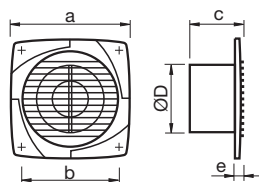

- Битови вентилатори за вентилация на бани и санитарни помещения, модел **SAF D/DK/DT/DTH**

Примерна поръчка

- **SAF DT 125**

Пояснение:

D = модел

125 = диаметър

DT = модел с таймер

	Технически данни			
	Q (m³/h)	P [W]	n (rpm)	Lpa @3m [dB(A)]
SAF 100 D	53 @ 20Pa	14	2300	34
SAF 125 D	156 @ 20Pa	16	2400	34
SAF 150 D	245 @ 20Pa	24	2400	38

Забележки

- U = напрежение
- P = мощност
- Q_v = дебит
- I = ток
- n = обороти
- L_p = шумово ниво

Размери						
	a [mm]	b [mm]	c [mm]	ØD [mm]	e [mm]	[kg]
SAF 100 D	150	120	108	100	12	0.59
SAF 125 D	176	140	114	125	13	0.68
SAF 150 D	205	165	132	150	15	0.84