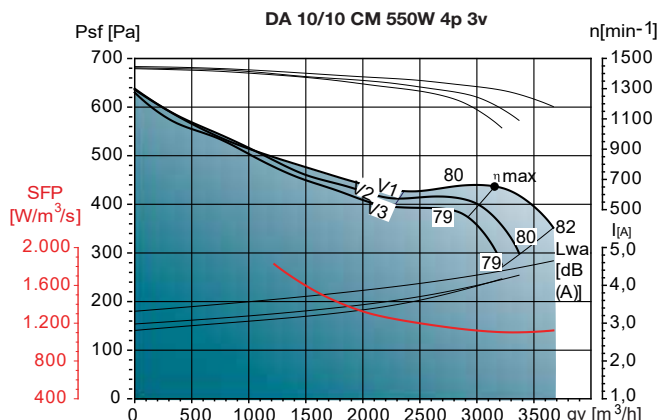

A [mm]	B [mm]	C [mm]	D [mm]	E [mm]	F [mm]	G [mm]	H [mm]	I [mm]	J [mm]
DA 7/7 CM 147W 4p re vr	296	309	336	233	63	145	207	188	145	54
DA 9/7 CM 373W 4p vr	305	381	390	234	41	184	260	221	176	36
DA 9/9 CM 550W 4p 3v	348	381	390	300	48	184	260	221	176	36
DA 10/10 CM/AL 550W 4p	381	423	443	333	48	200	288	249	211	36
DA 10/10 CM 550W 4p 3v	374	423	443	333	41	200	288	249	211	36
DA 12/9 CM 1100W 6p Trif	416	493	524	311	105	229	341	293	243	40
DA 12/12 CM/AL 1100W 6p Trif	460	490	521	396	64	229	341	293	247	40

	Напрежение [V/50Hz]	Мощност [W]	Ток [A]	Клас на защита [IP]	Работна температура [°C]	
					min	max
DA 7/7 147W 4p vr	230	147	1.2	44	-20	+40
DA 9/7 373W 4p vr	230	373	3.6	20	-20	+40
DA 9/9 CM 550W 4p 3v	230	550	4.4	20	-20	+40
DA 10/10 CM/AL 550W 4p	230	550	4.6	20	-20	+40
DA 10/10 CM 550W 4p 3v	230	550	4.6	20	-20	+40
DA 12/9 CM/AL 1100W 6p T	400	1100	4.2	44	-20	+40
DA 12/12 CM/AL 1100W 6p T	400	1100	4.9	44	-20	+40
DA 15/15 RE 2200W 6p T	400	2200	5.1	55	-20	+40

Селекция