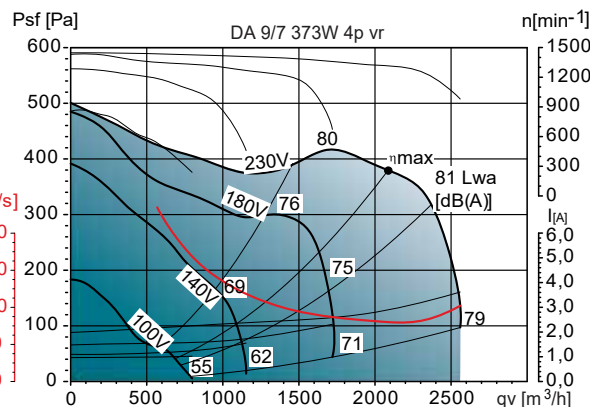

A [mm]	B [mm]	C [mm]	D [mm]	E [mm]	F [mm]	G [mm]	H [mm]	I [mm]	J [mm]
DA 7/7 CM 147W 4p re vr	296	309	336	233	63	145	207	188	145	54
DA 9/7 CM 373W 4p vr	305	381	390	234	41	184	260	221	176	36
DA 9/9 CM 550W 4p 3v	348	381	390	300	48	184	260	221	176	36
DA 10/10 CM/AL 550W 4p	381	423	443	333	48	200	288	249	211	36
DA 10/10 CM 550W 4p 3v	374	423	443	333	41	200	288	249	211	36
DA 12/9 CM 1100W 6p Trif	416	493	524	311	105	229	341	293	243	40
DA 12/12 CM/AL 1100W 6p Trif	460	490	521	396	64	229	341	293	247	40

	Напрежение [V/50Hz]	Мощност [W]	Ток [A]	Клас на защита [IP]	Работна температура [°C]	
					min	max
DA 7/7 147W 4p vr	230	147	1.2	44	-20	+40
DA 9/7 373W 4p vr	230	373	3.6	20	-20	+40
DA 9/9 CM 550W 4p 3v	230	550	4.4	20	-20	+40
DA 10/10 CM/AL 550W 4p	230	550	4.6	20	-20	+40
DA 10/10 CM 550W 4p 3v	230	550	4.6	20	-20	+40
DA 12/9 CM/AL 1100W 6p T	400	1100	4.2	44	-20	+40
DA 12/12 CM/AL 1100W 6p T	400	1100	4.9	44	-20	+40
DA 15/15 RE 2200W 6p T	400	2200	5.1	55	-20	+40

Селекция