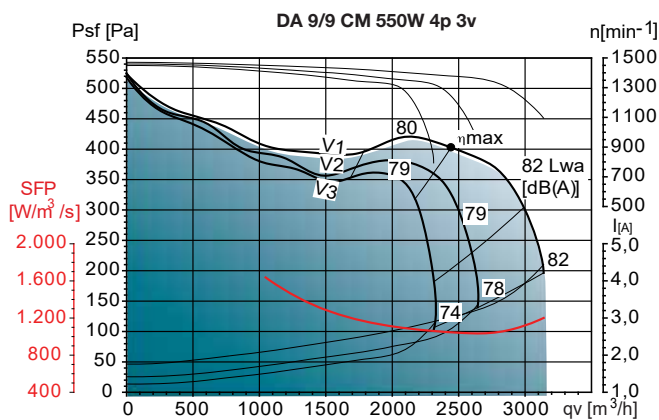

A [mm]	B [mm]	C [mm]	D [mm]	E [mm]	F [mm]	G [mm]	H [mm]	I [mm]	J [mm]
DA 7/7 CM 147W 4p re vr	296	309	336	233	63	145	207	188	145	54
DA 9/7 CM 373W 4p vr	305	381	390	234	41	184	260	221	176	36
DA 9/9 CM 550W 4p 3v	348	381	390	300	48	184	260	221	176	36
DA 10/10 CM/AL 550W 4p	381	423	443	333	48	200	288	249	211	36
DA 10/10 CM 550W 4p 3v	374	423	443	333	41	200	288	249	211	36
DA 12/9 CM 1100W 6p Trif	416	493	524	311	105	229	341	293	243	40
DA 12/12 CM/AL 1100W 6p Trif	460	490	521	396	64	229	341	293	247	40

	Напрежение [V/50Hz]	Мощност [W]	Ток [A]	Клас на защита [IP]	Работна температура [°C]	
					min	max
DA 7/7 147W 4p vr	230	147	1.2	44	-20	+40
DA 9/7 373W 4p vr	230	373	3.6	20	-20	+40
DA 9/9 CM 550W 4p 3v	230	550	4.4	20	-20	+40
DA 10/10 CM/AL 550W 4p	230	550	4.6	20	-20	+40
DA 10/10 CM 550W 4p 3v	230	550	4.6	20	-20	+40
DA 12/9 CM/AL 1100W 6p T	400	1100	4.2	44	-20	+40
DA 12/12 CM/AL 1100W 6p T	400	1100	4.9	44	-20	+40
DA 15/15 RE 2200W 6p T	400	2200	5.1	55	-20	+40

Селекция