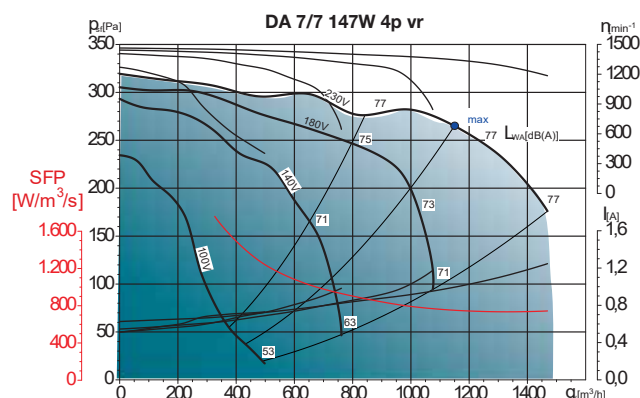

A [mm]	B [mm]	C [mm]	D [mm]	E [mm]	F [mm]	G [mm]	H [mm]	I [mm]	J [mm]
DA 7/7 CM 147W 4p re vr	296	309	336	233	63	145	207	188	145	54
DA 9/7 CM 373W 4p vr	305	381	390	234	41	184	260	221	176	36
DA 9/9 CM 550W 4p 3v	348	381	390	300	48	184	260	221	176	36
DA 10/10 CM/AL 550W 4p	381	423	443	333	48	200	288	249	211	36
DA 10/10 CM 550W 4p 3v	374	423	443	333	41	200	288	249	211	36
DA 12/9 CM 1100W 6p Trif	416	493	524	311	105	229	341	293	243	40
DA 12/12 CM/AL 1100W 6p Trif	460	490	521	396	64	229	341	293	247	40

	Напрежение [V/50Hz]	Мощност [W]	Ток [A]	Клас на защита [IP]	Работна температура [°C]	
					min	max
DA 7/7 147W 4p vr	230	147	1.2	44	-20	+40
DA 9/7 373W 4p vr	230	373	3.6	20	-20	+40
DA 9/9 CM 550W 4p 3v	230	550	4.4	20	-20	+40
DA 10/10 CM/AL 550W 4p	230	550	4.6	20	-20	+40
DA 10/10 CM 550W 4p 3v	230	550	4.6	20	-20	+40
DA 12/9 CM/AL 1100W 6p T	400	1100	4.2	44	-20	+40
DA 12/12 CM/AL 1100W 6p T	400	1100	4.9	44	-20	+40
DA 15/15 RE 2200W 6p T	400	2200	5.1	55	-20	+40

Селекция