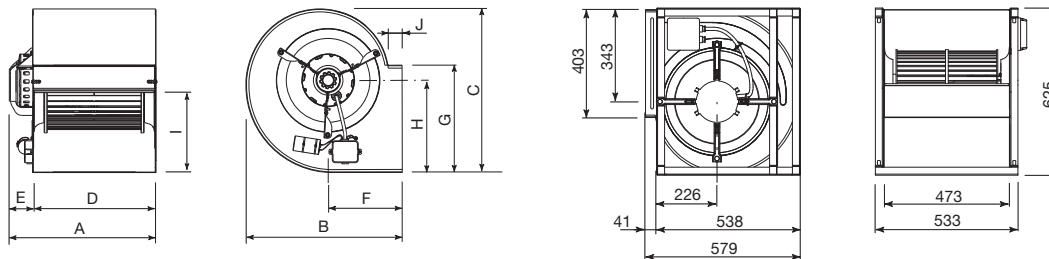

- **DA-9/9 CM 550W 4p 3v**

Пояснение:

DA-9/9 CM = вентилатор

DA VT = монтажна стойка

■ DA 15-15

	A [mm]	B [mm]	C [mm]	D [mm]	E [mm]	F [mm]	G [mm]	H [mm]	I [mm]	J [mm]
DA 7/7 CM 147W 4p re vr	296	309	336	233	63	145	207	188	145	54
DA 9/7 CM 373W 4p vr	305	381	390	234	41	184	260	221	176	36
DA 9/9 CM 550W 4p 3v	348	381	390	300	48	184	260	221	176	36
DA 10/10 CM/AL 550W 4p	381	423	443	333	48	200	288	249	211	36
DA 10/10 CM 550W 4p 3v	374	423	443	333	41	200	288	249	211	36
DA 12/9 CM 1100W 6p Trif	416	493	524	311	105	229	341	293	243	40
DA 12/12 CM/AL 1100W 6p Trif	460	490	521	396	64	229	341	293	247	40