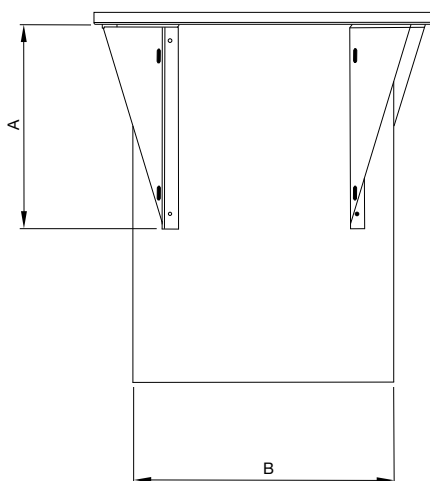

Монтажен комплект кръгъл въздуховод тип KMC

- Монтажен комплект кръгъл въздуховод

Приложение

- За модел RFV

■ KMC

	Размери	
	A	B
KMC1	650	355
KMC2	850	500
KMC3	1000	630