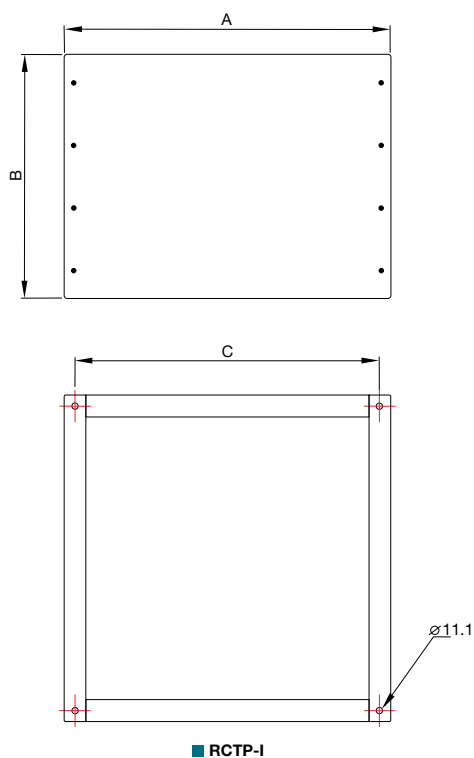

Удължаващ шумоизолиращ щуц тип RCTP-I

- Удължаващ шумоизолиращ щуц

Приложение

- За модел RFV

**Покривни
вентилатори**

	Размери		
	A	B	C
REHINS0010	535	100 x 400	500
REHINS0020	655		614
REHINS0030	815		760
REHINS0040	1025		950