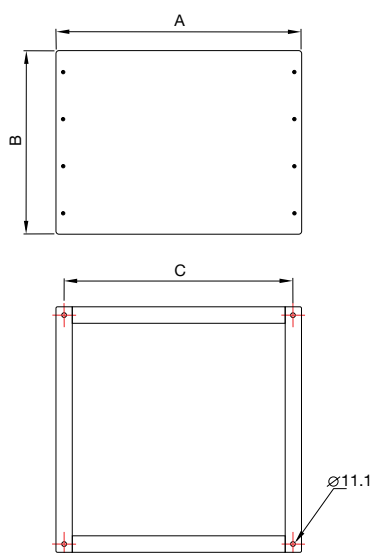

## Удължаващ щуц тип RCTP

- Удължаващ щуц

### Приложение

- За модел RFV

■ RCTP

	Размери		
	A	B	C
REN0010	535	100 x 400	500
REN0020	655		614
REN0030	815		760
REN0040	1025		950