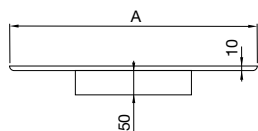

## Кръгъл адаптор за възвратна клапа тип PLV-CAR

- Кръгъл адаптор за възвратна клапа

### Приложение

- За модел **RFV**

■ PLV-CAR

	Размери		
	A	B	D
T1 D315	338	242	315
T2 D400	452	3x118.7	400
T3 D560	598	4x125.5	560
T4 D710	772	5x135.2	710