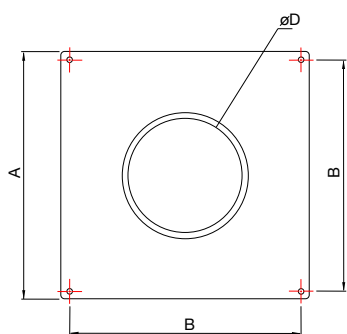

## Кръгъл адаптор за възвратна клапа тип PLV-CAR

- Кръгъл адаптор за възвратна клапа

### Приложение

- За модел **RFV**

■ PLV-CAR

	Размери		
	A	B	D
T1 D315	338	242	315
T2 D400	452	3x118.7	400
T3 D560	598	4x125.5	560
T4 D710	772	5x135.2	710