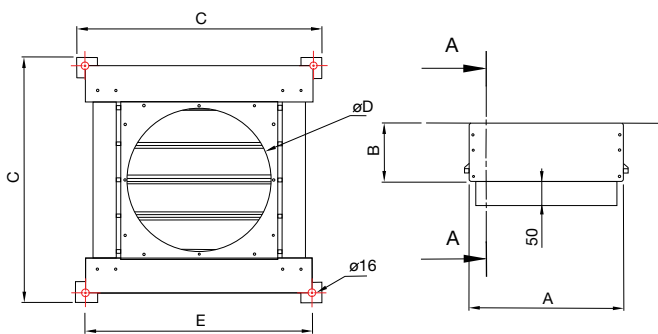

## Възвратна клапа тип CAR

- Възвратна клапа

### Приложение

- За модел **RFV**

■ CAR

	Размери					
	A	B	C	D	E	N
CAR0010	365	130	536	315	500	4
CAR0020	480	130	650	400	614	6
CAR0030	625	130	796	560	760	8
CAR0040	800	130	1010	710	950	10