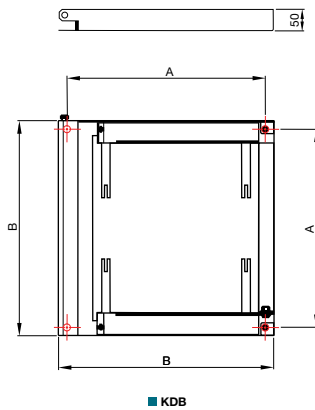

Фиксираща рамка със сервизна опция тип KDB

- Фиксираща рамка със сервизна опция

Приложение

- За модел **RFV**

	Размери	
	A	B
KDB1	500	540
KDB2	614	670
KDB3	760	828
KDB4	950	1038