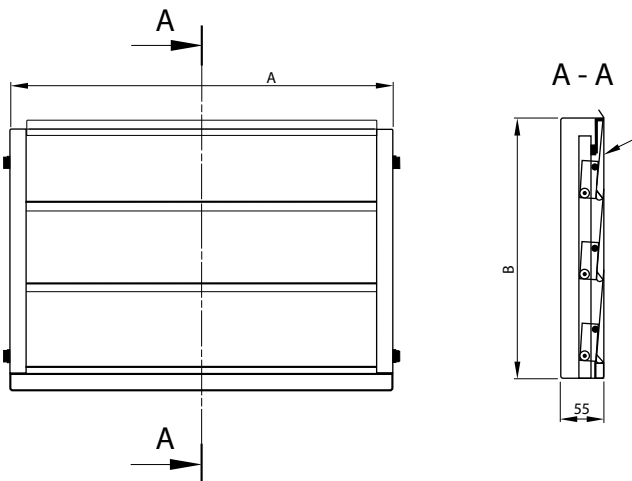

Комплект гравитационни клапи тип KRV

- Комплект гравитационни клапи

Приложение

- За модел **RFV**

■ KRV

	Размери		
	A	B	N
KITAIL0010	343	235	2
KITAIL0020	438	316	3
KITAIL0030	570	387	4
KITAIL0040	730	534	5