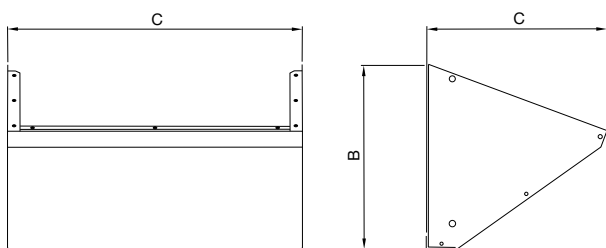

Комплект за вертикално насочване на въздушния поток тип KITCAP

- Комплект за вертикално насочване на въздушния поток

Приложение

- За модел **RFV**

■ KITCAP

	Размери		
	A	B	C
KITCAP10	386	226	226
KITCAP15	386	300	295
KITCAP20	480	300	295
KITCAP25	480	385	375
KITCAP30	612	385	375
KITCAP40	772	530	512