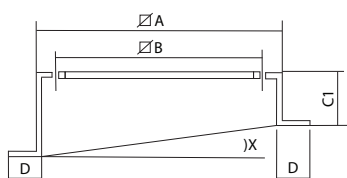

## Монтажен щуц за скатен покрив тип CTI

- Монтажен щуц за скатен покрив

### Приложение

- За модел **RFV**

■ CTI

Размер на машината (турбина)	Размери			
	A	B	C1	D
1 (28), 2 (32), 3 (36)	535	500	250	100
4 (45), 5 (50)	655	614	250	100
6 (56), 7 (56), 8 (63)	815	760	250	100
9 (71), 10 (80), 11 (100)	1025	950	250	100