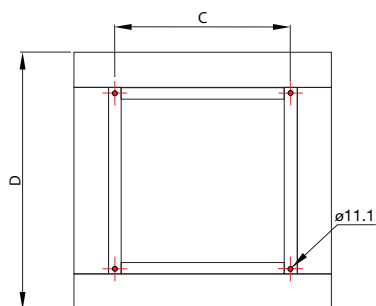

## Монтажен щуц за скатен покрив тип CTI

- Монтажен щуц за скатен покрив

### Приложение

- За модел **RFV**

■ CTI

Размер на машината (турбина)	Размери			
	A	B	C1	D
1 (28), 2 (32), 3 (36)	535	500	250	100
4 (45), 5 (50)	655	614	250	100
6 (56), 7 (56), 8 (63)	815	760	250	100
9 (71), 10 (80), 11 (100)	1025	950	250	100