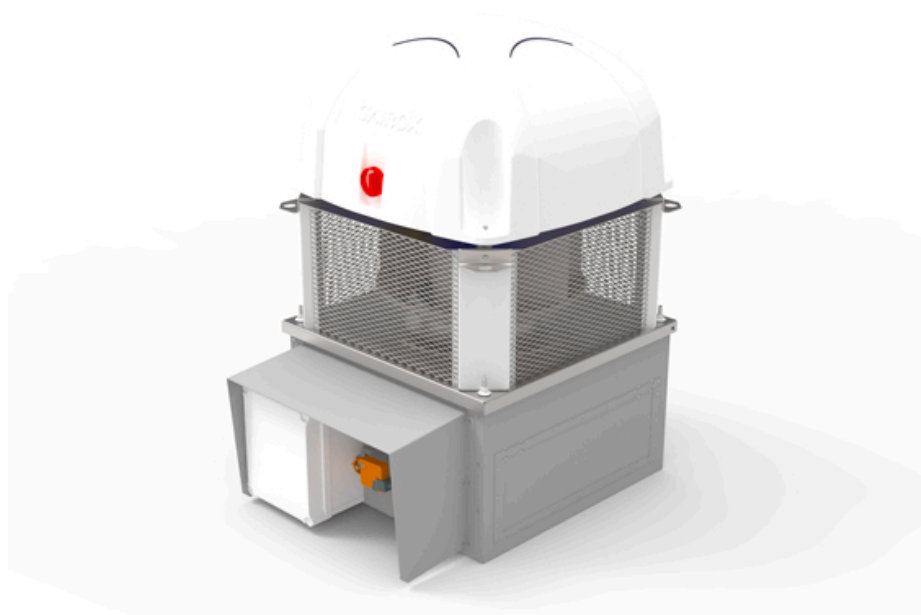

— Резервна клапа за
изхвърляне на дим при
неработещ вентилатор

Резервна клапа за изхвърляне на дим при неработещ вентилатор тип CVN

- Резервна клапа за изхвърляне на дим при неработещ вентилатор

Приложение

- За модел **RFV**

■ CVN