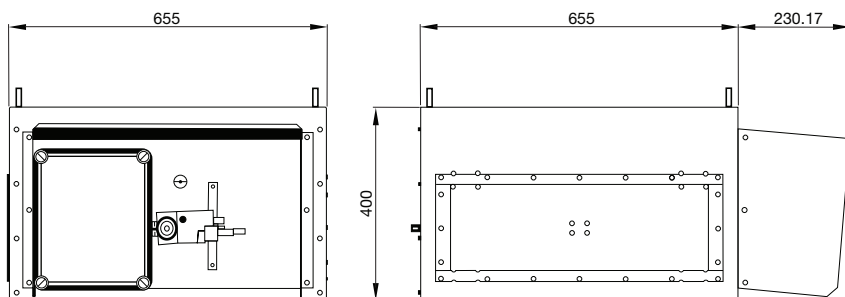

Приложение

- За модел **RFV**

■ CVN