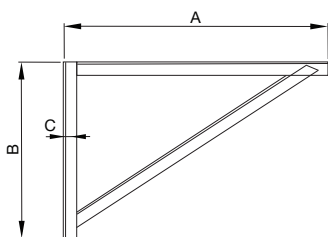

## Стенна монтажна конзола тип CM

- Стенна монтажна конзола

### Приложение

- За модел RFV

■ CM

	Размери					
	A	B	C	D	E	F
CAM1	650	400	50	570	500	9.1
CAM2	850	500	50	700	614	11.1
CAM3	1000	600	60	866	760	10.5
CAM4	1200	800	60	1078	950	10.5