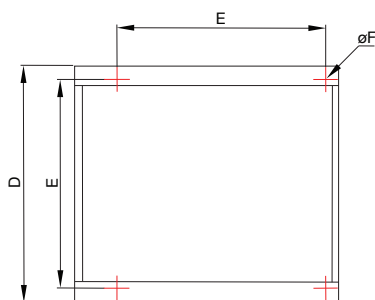

## Стенна монтажна конзола тип CM

- Стенна монтажна конзола

### Приложение

- За модел RFV

■ CM

	Размери					
	A	B	C	D	E	F
CAM1	650	400	50	570	500	9.1
CAM2	850	500	50	700	614	11.1
CAM3	1000	600	60	866	760	10.5
CAM4	1200	800	60	1078	950	10.5