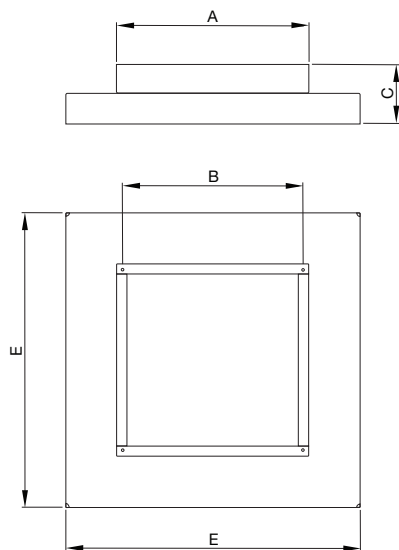

## Монтажен щуц за вграждане тип CSM

- Монтажен щуц за вграждане

### Приложение

- За модел **RFV**

■ CSM

CSM	Размери			E
	A	B	C	
CSM1	535	500	200	1200 MAX
CSM2	655	614	200	
CSM3	815	760	200	
CSM4	1025	950	200	