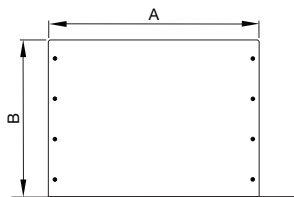

Монтажен щуц за плосък покрив, шумоизолиран тип СТР-I

- Монтажен щуц за плосък покрив, шумоизолиран

Приложение

- За модел **RFV**

■ СТР-I

	Размери			
	A	B	C	D
СТPINS0010	535	400	500	732
СТPINS0020	655		614	852
СТPINS0030	815		760	1012
СТPINS0040	1025		950	1222