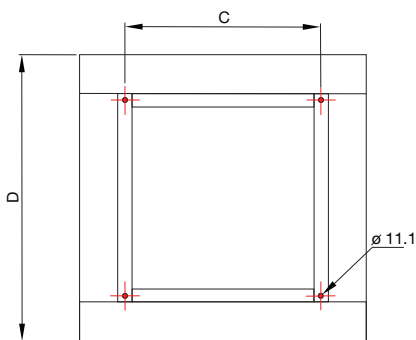

Монтажен щуц за плосък покрив, шумоизолиран тип СТР-I

- Монтажен щуц за плосък покрив, шумоизолиран

Приложение

- За модел **RFV**

■ СТР-I

	Размери			
	A	B	C	D
СТPINS0010	535	400	500	732
СТPINS0020	655		614	852
СТPINS0030	815		760	1012
СТPINS0040	1025		950	1222