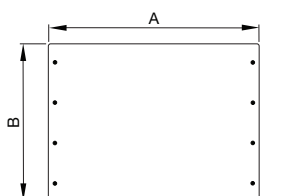

## Монтажен щуц за плосък покрив тип СТР

- Монтажен щуц за плосък покрив

### Приложение

- За модел RFV

	Размери			
	A	B	C	D
СТРИNS0010	535	400	500	732
СТРИNS0020	655		614	852
СТРИNS0030	815		760	1012
СТРИNS0040	1025		950	1222