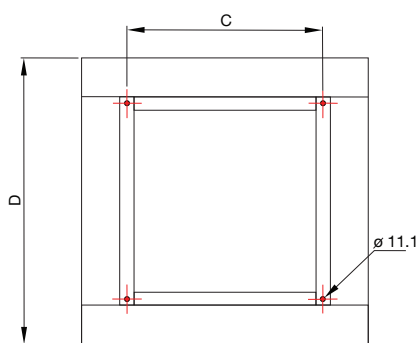

## Монтажен щуц за плосък покрив тип СТР

- Монтажен щуц за плосък покрив

### Приложение

- За модел RFV

	Размери			
	A	B	C	D
СТРИNS0010	535	400	500	732
СТРИNS0020	655		614	852
СТРИNS0030	815		760	1012
СТРИNS0040	1025		950	1222