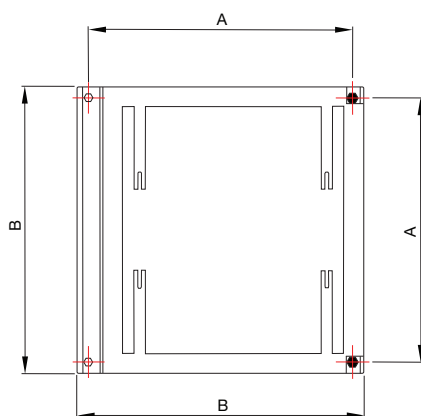

## Фиксираща рамка за вграждане тип CDS

- Фиксираща рамка за вграждане

### Приложение

- За модел **RFV**

■ CDS

	Размери	
	A	B
CDS1	500	540
CDS2	614	670
CDS3	760	828
CDS4	950	1038