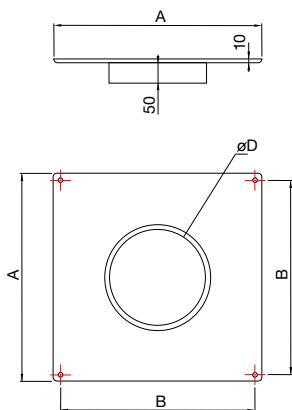

Присъединителна планка с кръгъл щуц тип PLV

- Присъединителна планка с кръгъл щуц

Приложение

- За модел **RFV**

■ PLV

	Размери		
	A	B	D
T1 D250			250
T1 D315			315
T1 D355	535	500	355
T1 D400			400
T1 D450			450
T2 D400			400
T2 D450			450
T2 D500	665	614	500
T2 D560			560
T3 D560			560
T3 D630	825	760	630
T3 D710			710
T4 D710			710
T4 D800	1035	950	800
T4 D900			900