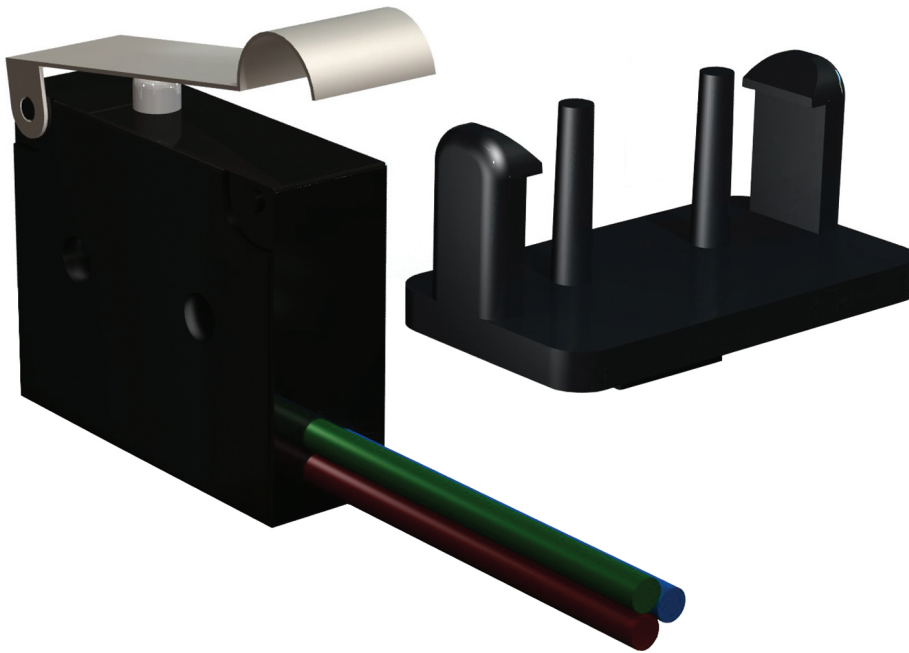

- Аксесоари за
противопожарни клапи
- Краен изключвател

Краен изключвател за следене на
положението на противопожарни
клапи SC тип FCU SC