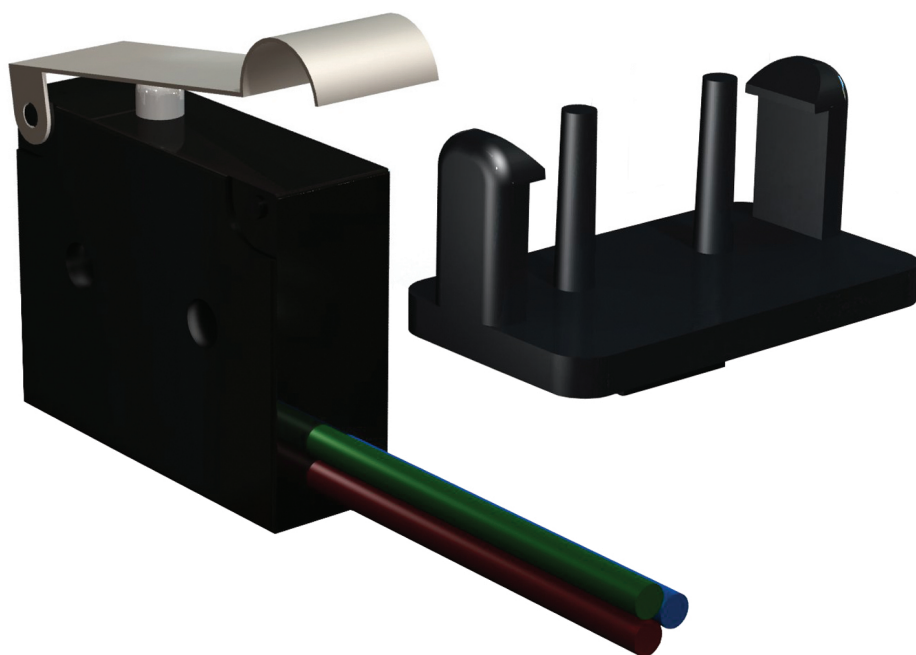

- Аксесоари за
противопожарни клапи
- Краен изключвател

Краен изключвател за следене на
положението на противопожарни
клапи SC тип FCU SC