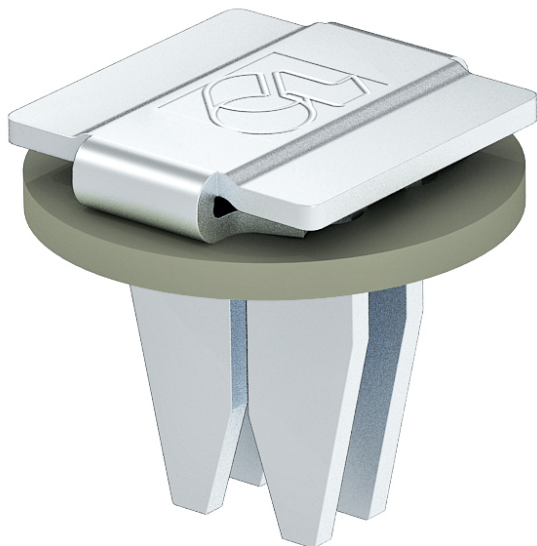

- Европрофили и аксесоари
- Аксесоари за европрофили
- Водачи за канален дефлектор

Водач за канален дефлектор тип NPL

Приложение

- Използва се за монтиране на направляващи дефлектори в правоъгълни колена

Материал

- Алюминий