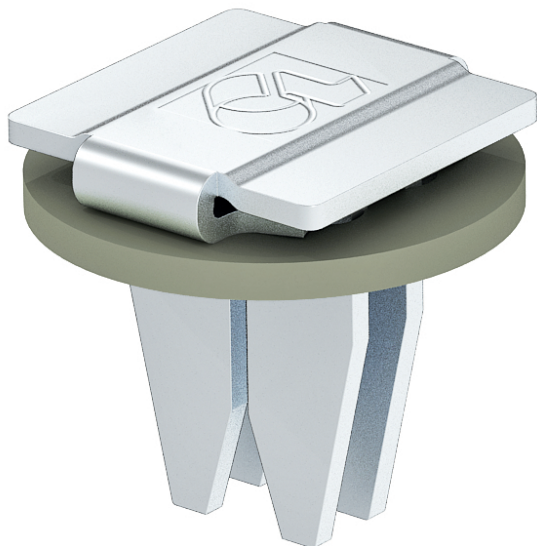

- Европрофили и аксесоари
- Аксесоари за европрофили
- Водачи за канален дефлектор

## Водач за канален дефлектор тип NPL

### Приложение

- Използва се за монтиране на направляващи дефлектори в правоъгълни колена

### Материал

- Алюминий