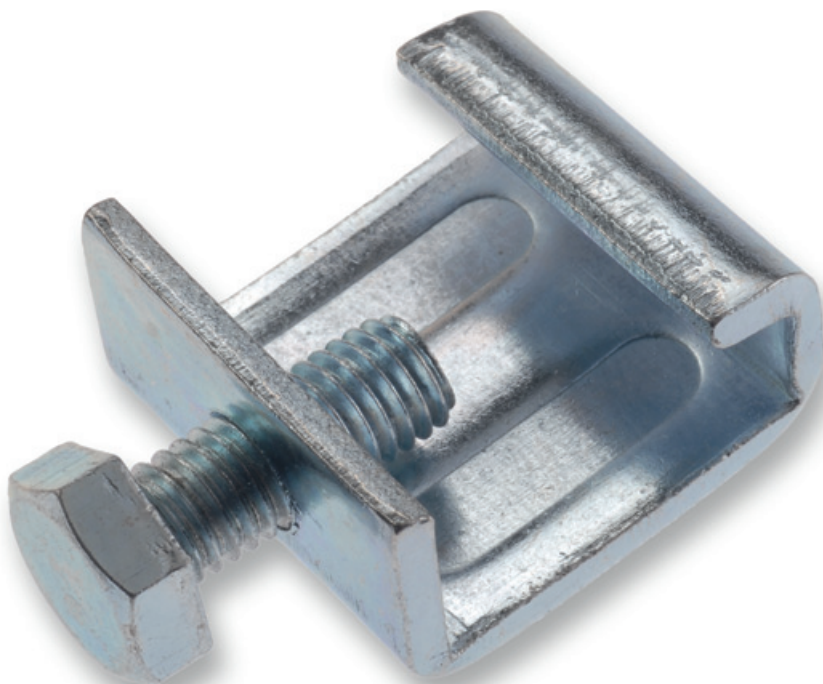

- Европрофили и аксесоари
- Аксесоари за канални профили
- Скоби за европрофил

## Скоби за европрофил тип SK

### Приложение

- Използва се за притискане на два въздуховода един към друг с помощта на болт М8

### Материал

- Поцинкована стомана