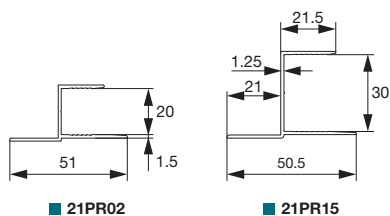

Алюминиев chair профил тип 21PR02/15

- Алюминиев chair профил за PIR въздуховоди, 20/30 mm
- Дължина: 4 m

■ 21PR02

■ 21PR15