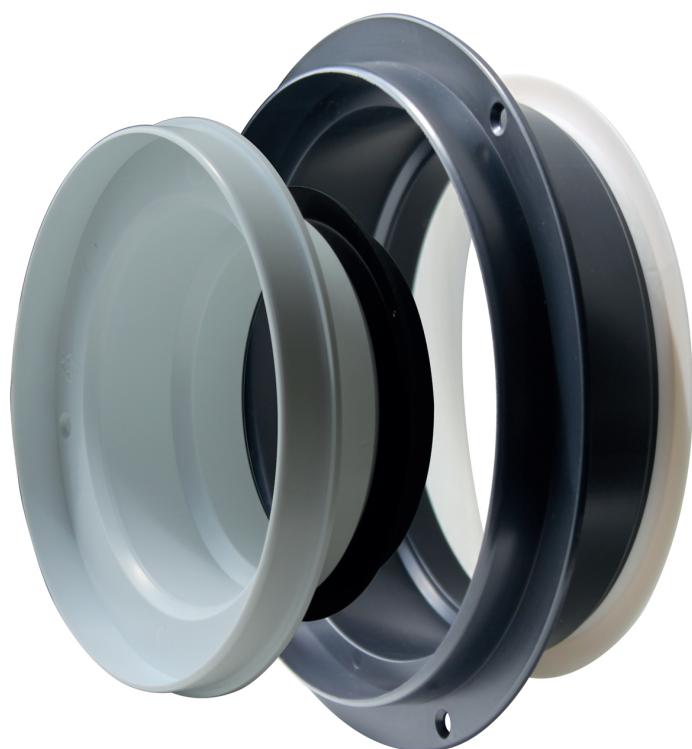

- Монтажни рамки
- Полипропилен
- Бял

Монтажна рамка за ALIZE тип PKG

Примерна поръчка

■ PKG 125

Пояснение:

PKG = монтажна рамка за **ALIZE**

125 = диаметър на свързване