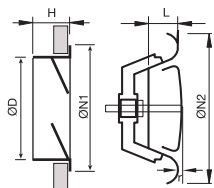

Материал

- Стомана, цвят бял **RAL 9010**

Монтаж

- Монтират се с монтажна рамка

Акcesoари

- Монтажна рамка от поцинкована ламарина (включена)

Проектна спецификация

Конусен смукателен вентил с регулируем централен конус и монтажна рамка, с бяло прахово лаково покритие **RAL 9016**, модел **DVS**

		Бърза селекция																		
Qv	Ø	80			100			125			150			160			200			
	r	-15	0	+12	-10	0	+10	-17	0	+9	-15	0	+10	-20	0	+5	-25	0	+20	
15	Ps	100			90			30												
	Lw	31			19			<15												
	Ps		<20			<20		80			20			30			<20			
25	Lw		<15			<15		23			<10			<15			15			
	Ps		45			55	<20		<20		65			125			90			
	Lw		29			24	<15		<15		26			31			25			
50	Ps		100	30		110	30		25			<20		<20						
	Lw		40	28		34	19		19			<15			<15					
	Ps			55			55		35	<20		22			20					
100	Lw			34			28		20	<15		<15			<15					
	Ps			90			95		75	30		45	<20		32					<20
	Lw			41			35		31	22		27	<15		24					<15
125	Ps								100	40		60	25		45	25				25
	Lw								36	26		30	21		28	23				15
	Ps									70		110	44		75	45				37
150	Lw									34		39	28		34	29				23
	Ps									110			65		110	75				60
	Lw									40			34		40	35				29
200	Ps												90		105					85
	Lw												39		40					35
	Ps																			30
250	Lw																			23
	Ps																			29
	Lw																			<15
300	Ps																			85
	Lw																			15
	Ps																			30
350	Lw																			23
	Ps																			40
	Lw																			27

Бърза селекция

Размери					
	ØD [mm]	ØN1 [mm]	h [mm]	ØN2 [mm]	L [mm]
DVS 080	79	105	45	115	27
DVS 100	99	125	45	137	28
DVS 125	124	150	45	164	29
DVS 150	149	175	45	202	30
DVS 160	159	185	45	212	31
DVS 200	199	225	45	248	33