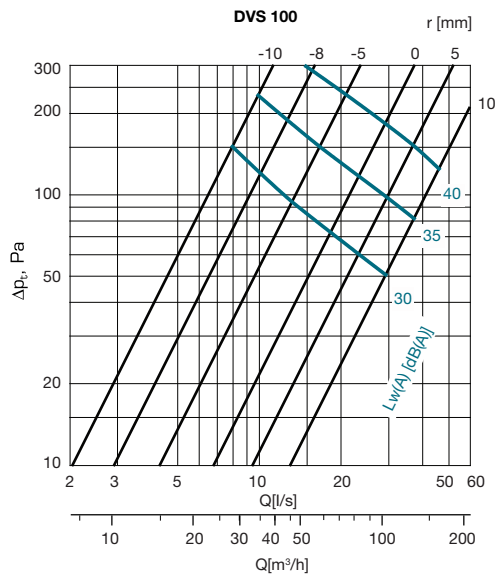

Материал

- Стомана, цвят бял **RAL 9010**

Монтаж

- Монтират се с монтажна рамка

Акcesoари

- Монтажна рамка от поцинкована ламарина (включена)

Проектна спецификация

Конусен смукателен вентил с регулируем централен конус и монтажна рамка, с бяло прахово лаково покритие **RAL 9016**, модел **DVS**

		Бърза селекция																		
Qv	Ø	80			100			125			150			160			200			
	r	-15	0	+12	-10	0	+10	-17	0	+9	-15	0	+10	-20	0	+5	-25	0	+20	
15	Ps	100			90			30												
	Lw	31			19			<15												
	Ps		<20			<20		80			20			30			<20			
25	Lw		<15			<15		23			<10			<15			15			
	Ps		45			55	<20		<20		65			125			90			
	Lw		29			24	<15		<15		26			31			25			
50	Ps		100	30		110	30		25			<20		<20						
	Lw		40	28		34	19		19			<15			<15					
	Ps			55			55		35	<20		22			20					
100	Lw			34			28		20	<15		<15			<15					
	Ps			90			95		75	30		45	<20		32					<20
	Lw			41			35		31	22		27	<15		24					<15
125	Ps								100	40		60	25		45	25				25
	Lw								36	26		30	21		28	23				15
	Ps									70		110	44		75	45				37
150	Lw									34		39	28		34	29				23
	Ps									110			65		110	75				60
	Lw									40			34		40	35				29
200	Ps												90		105					85
	Lw												39		40					35
	Ps																			30
250	Lw																			23
	Ps																			29
	Lw																			<15
300	Ps																			85
	Lw																			15
	Ps																			30
350	Lw																			23
	Ps																			40
	Lw																			27

Бърза селекция

Размери					
	ØD [mm]	ØN1 [mm]	h [mm]	ØN2 [mm]	L [mm]
DVS 080	79	105	45	115	27
DVS 100	99	125	45	137	28
DVS 125	124	150	45	164	29
DVS 150	149	175	45	202	30
DVS 160	159	185	45	212	31
DVS 200	199	225	45	248	33