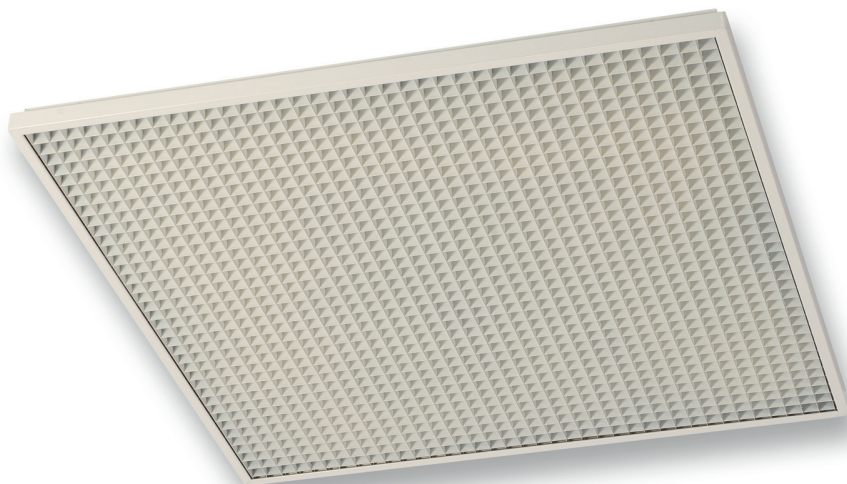

- Таванни дифузори
- Алюминий
- Бял, RAL 9016

## Алюминиеви вентилационни решетки тип PS/ECG

- Алюминиева растерна решетка за смукателна инсталация, с растер 12.5 x 12.5 mm

### Материал

- Алюминий, цвят RAL 9016

### Проектна спецификация

- Алюминиева растерна решетка за смукателна инсталация, с растер 12.5 x 12.5 mm, **RAL 9016**, модел **PS/ECG**