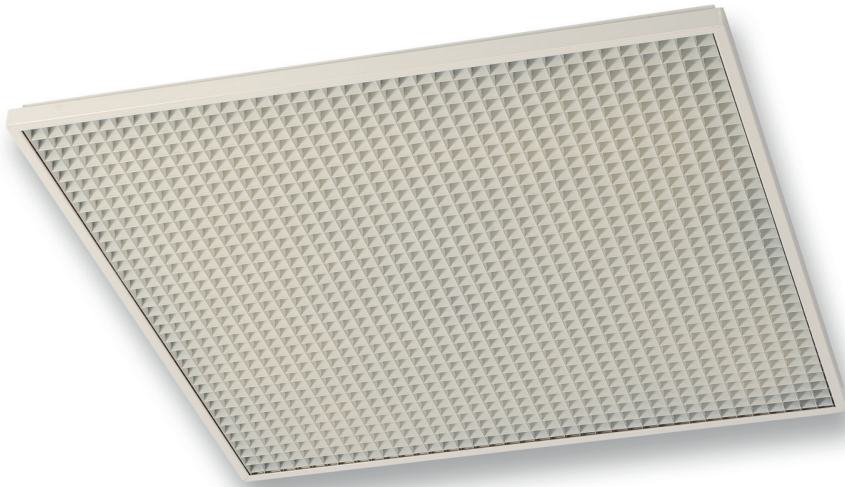

- Таванни дифузори
- Алюминий
- Бял, RAL 9016

Алуминиеви вентилационни решетки тип PS/ECG

- Алюминиева растерна решетка за смукателна инсталация, с растер 12.5 x 12.5 mm

Приложение

- За смукателни вентилационни системи

Материал

- Алюминий, цвят RAL 9016

Проектна спецификация

- Алюминиева растерна решетка за смукателна инсталация, с растер 12.5 x 12.5 mm, **RAL 9016**, модел **PS/ECG**

Примерна поръчка

- **PS/ECG 595**

Пояснение:

PS/ECG = тип решетка

595 = размери 595 x 595 mm