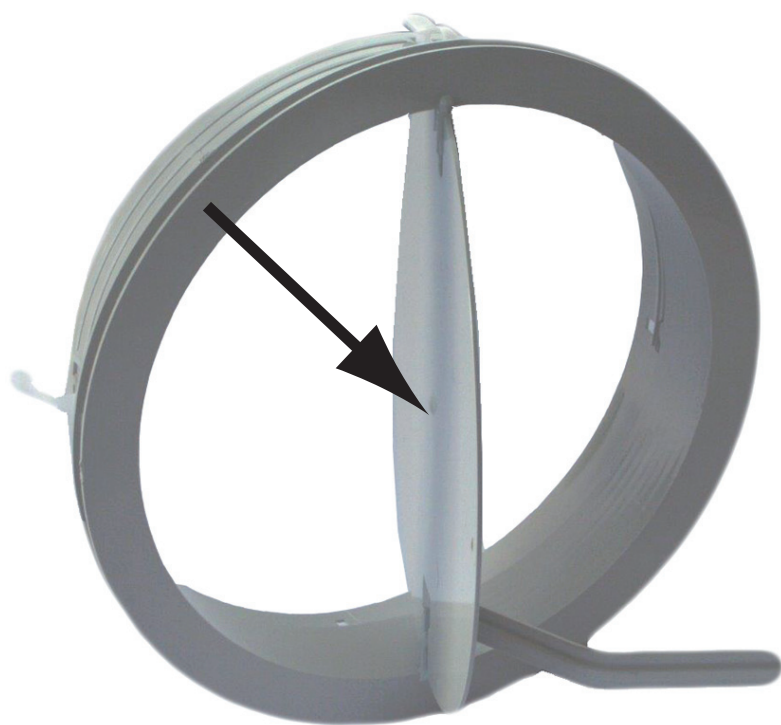

- Клапа за регулиране на обем
- ABS

Регулиращ вентил за PPS-APD тип PPS-CRC

- Регулиращ вентил за PPS-APD

Марка

- Cairox

Материал

- ABS

Монтаж

- използва се в PPS-APD

Примерна поръчка

- PPS-CRC

Обяснение

PPS-CRC = Регулиращ вентил за PPS-APD