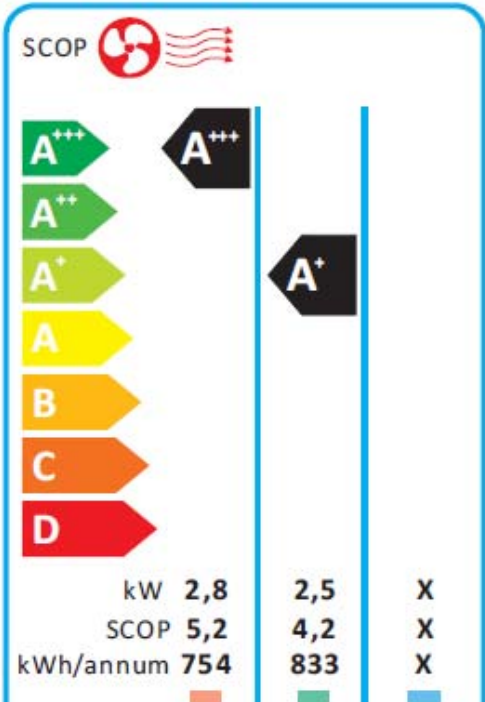

ENERG

енергия · ενεργεια

Y IJA
IE IA

Model GWH09AGB-K6DNA1B/O
GWH09AGB-K6DNA1B/I

GREE ELECTRIC APPLIANCES, INC. OF ZHUHAI

ENERGIA · ЕНЕРГИЯ · ΕΝΕΡΓΕΙΑ · ENERGIJA · ENERGY · ENERGIE · ENERGI
626/2011

ENERG
енергия · ενεργεια

Y IJA
IE IA

Model GWH12AGC-K6DNA1A/O
GWH12AGC-K6DNA1A/I

GREE ELECTRIC APPLIANCES, INC. OF ZHUHAI

SEER

kW 3,2
SEER 6,5
kWh/annum 172

SCOP

kW	2,8	2,7	X
SCOP	5,1	4,1	X
kWh/annum	769	922	X

57dB

SEER

kW 4,6
SEER 6,4
kWh/annum 252

SCOP

kW	3,6	3,7	X
SCOP	5,1	4,0	X
kWh/annum	988	1295	X

57dB

65dB

ENERGIA · ЕНЕРГИЯ · ΕΝΕΡΓΕΙΑ · ENERGIJA · ENERGY · ENERGIE · ENERGI

626/2011

ENERG
енергия · ενεργεια

GREE

Model GWH24AGD-K6DNA1C/O
GWH24AGD-K6DNA1C/I

GREE ELECTRIC APPLIANCES, INC. OF ZHUHAI

SEER

kW 6,2
SEER 6,8
kWh/annum 319

SCOP

kW	4,7	4,7	X
SCOP	5,1	4,0	X
kWh/annum	1290	1645	X