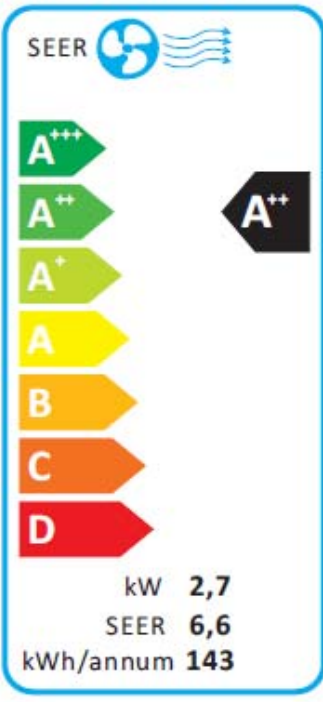

ENERG

енергия · ενεργεια

Y IJA
IE IA

Model GWH09AGB-K6DNA1B/O
GWH09AGB-K6DNA1B/I

GREE ELECTRIC APPLIANCES, INC. OF ZHUHAI

ENERGIA · ЕНЕРГИЯ · ΕΝΕΡΓΕΙΑ · ENERGIJA · ENERGY · ENERGIE · ENERGI
626/2011

ENERG
енергия · ενεργεια

Y IJA
IE IA

Model GWH12AGC-K6DNA1A/O
GWH12AGC-K6DNA1A/I

GREE ELECTRIC APPLIANCES, INC. OF ZHUHAI

SEER

kW 3,2
SEER 6,5
kWh/annum 172

SCOP

kW	2,8	2,7	X
SCOP	5,1	4,1	X
kWh/annum	769	922	X

57dB

SEER

kW 4,6
SEER 6,4
kWh/annum 252

SCOP

kW	3,6	3,7	X
SCOP	5,1	4,0	X
kWh/annum	988	1295	X

57dB

65dB

ENERGIA · ЕНЕРГИЯ · ΕΝΕΡΓΕΙΑ · ENERGIJA · ENERGY · ENERGIE · ENERGI

626/2011