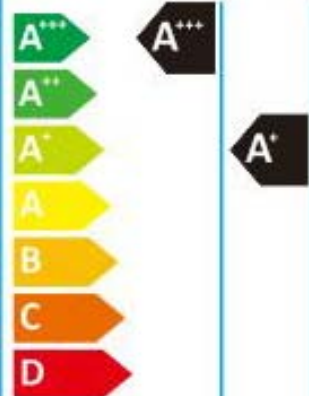

60dB

ENERGIA · ЕНЕРГИЯ · ΕΝΕΡΓΕΙΑ · ENERGIJA · ENERGY · ENERGIE · ENERGI

626/2011

ENERG

енергия · ενεργεια

Y IJA
IE IA

Model GWH12AGCXB-K6DNA1A/O
GWH12AGCXB-K6DNA1A/I

GREE ELECTRIC APPLIANCES, INC. OF ZHUHAI

SEER

kW 3,2
SEER 6,5
kWh/annum 172

SCOP

kW 2,8	2,7	X
SCOP 5,1	4,1	X
kWh/annum 769	922	X

57dB

63dB

ENERGIA · ΕΝΕΡΓΙΑ · ENERPIJA · ENERPIJA · ENERGIJA · ENERGY · ENERGIE · ENERGI

626/2011

ENERG

енергия · ενεργεια

Y IJA
IE IA

Model GWH18ALD-K6DNA1A/O
GWH18AAD-K6DNA1E/I

GREE ELECTRIC APPLIANCES, INC. OF ZHUCHAI

SEER

kW 4,6
SEER 6,4
kWh/annum 251

SCOP

kW	3,6	3,7	X
SCOP	5,1	4,0	X
kWh/annum	988	1295	X

58dB

63dB

ENERGIA · ЕНЕРГИЯ · ΕΝΕΡΓΕΙΑ · ENERGIJA · ENERGY · ENERGIE · ENERGI

626/2011

ENERG

енергия · ενεργεια

Y IJA
IE IA