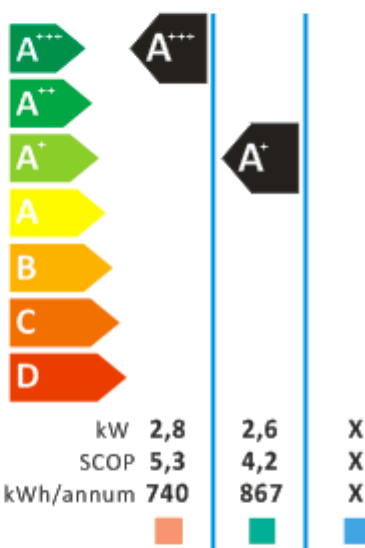

ENERG
енергия · ενεργεια

Y IJA
IE IA

Model GWH09AGBXB-K6DNA1A/O
GWH09AGBXB-K6DNA1A/I

GREE ELECTRIC APPLIANCES, INC. OF ZHUHAI

SEER

kW **2,7**
SEER **6,8**
kWh/annum **139**

SCOP

56dB

60dB

ENERGIA · ЕНЕРГИЯ · ΕΝΕΡΓΕΙΑ · ENERGIJA · ENERGY · ENERGIE · ENERGI

626/2011

ENERG

енергия · ενεργεια

Y IJA
IE IA

Model GWH12AGCXB-K6DNA1A/O
GWH12AGCXB-K6DNA1A/I

GREE ELECTRIC APPLIANCES, INC. OF ZHUHAI

SEER

kW 3,2
SEER 6,5
kWh/annum 172

SCOP

kW 2,8	2,7	X
SCOP 5,1	4,1	X
kWh/annum 769	922	X

57dB

63dB

ENERGIA · ΕΝΕΡΓΙΑ · ENERPIJA · ENERPIJA · ENERGIJA · ENERGY · ENERGIE · ENERGI

626/2011

kW	3,6	3,7	X
SCOP	5,1	4,0	X
kWh/annum	988	1295	X

58dB

63dB

ENERGIA · ЕНЕРГИЯ · ΕΝΕΡΓΕΙΑ · ENERGIJA · ENERGY · ENERGIE · ENERGI

626/2011

ENERG

енергия · ενεργεια

Y IJA
IE IA