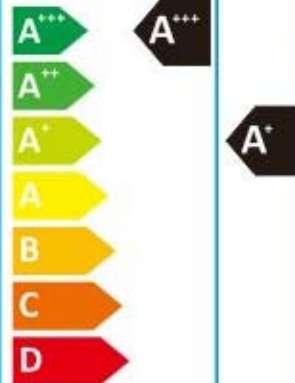

ENERG
енергия · ενεργεια

Y IJA
IE IA

Model GWH09AGBXB-K6DNA1A/O
GWH09AGBXB-K6DNA1A/I

GREE ELECTRIC APPLIANCES, INC. OF ZHUHAI

SEER

kW **2,7**
SEER **6,8**
kWh/annum **139**

SCOP

56dB

60dB

ENERGIA · ЕНЕРГИЯ · ΕΝΕΡΓΕΙΑ · ENERGIJA · ENERGY · ENERGIE · ENERGI

626/2011

ENERG

енергия · ενεργεια

Y IJA
IE IA

Model GWH12AGCXB-K6DNA1A/O
GWH12AGCXB-K6DNA1A/I

GREE ELECTRIC APPLIANCES, INC. OF ZHUHAI

SEER

kW 3,2
SEER 6,5
kWh/annum 172

SCOP

kW 2,8	2,7	X
SCOP 5,1	4,1	X
kWh/annum 769	922	X

57dB

63dB

ENERGIA · ΕΝΕΡΓΙΑ · ENERPIJA · ENERPIJA · ENERGIJA · ENERGY · ENERGIE · ENERGI

626/2011

kW	3,6	3,7	X
SCOP	5,1	4,0	X
kWh/annum	988	1295	X

58dB

63dB

ENERGIA · ЕНЕРГИЯ · ΕΝΕΡΓΕΙΑ · ENERGIJA · ENERGY · ENERGIE · ENERGI

626/2011

ENERG

енергия · ενεργεια

Y IJA
IE IA