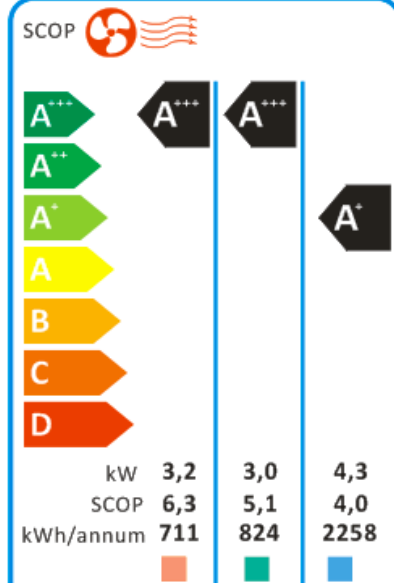

ENERG

енергия · ενεργεια

Model GWH09AKCXD-K6DNA1A/O
GWH09AKCXD-K6DNA1A/I

GREE ELECTRIC APPLIANCES, INC. OF ZHUHAI

ENERGIA · ЕНЕРГИЯ · ΕΝΕΡΓΕΙΑ · ENERGIJA · ENERGY · ENERGIE · ENERGI

626/2011

ENERG

енергия · ενεργεια

Y IJA
IE IA

Model GWH12AKCXD-K6DNA1A/O
GWH12AKCXD-K6DNA1A/I

GREE ELECTRIC APPLIANCES, INC. OF ZHUHAI

SEER

kW 3,5
SEER 9,0
kWh/annum 136

SCOP

kW	3,6	3,2	4,5
SCOP	6,2	5,1	4,0
kWh/annum	813	878	2363

ENERGIA · ЕНЕРГИЯ · ΕΝΕΡΓΕΙΑ · ENERGIJA · ENERGY · ENERGIE · ENERGI