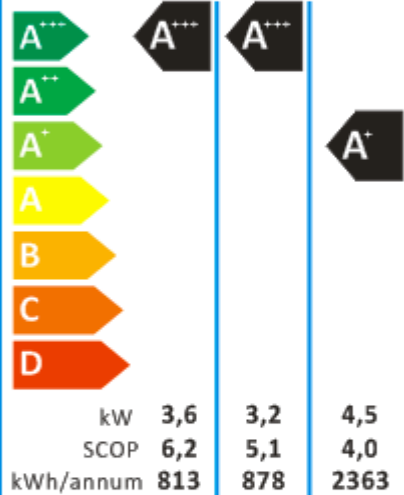

ENERG

енергия · ενεργεια

Model GWH09AKCXD-K6DNA1A/O
GWH09AKCXD-K6DNA1A/I

GREE ELECTRIC APPLIANCES, INC. OF ZHUHAI

ENERGIA · ЕНЕРГИЯ · ΕΝΕΡΓΕΙΑ · ENERGIJA · ENERGY · ENERGIE · ENERGI

626/2011

ENERG

енергия · ενεργεια

Y IJA
IE IA

Model GWH12AKCXD-K6DNA1A/O
GWH12AKCXD-K6DNA1A/I

GREE ELECTRIC APPLIANCES, INC. OF ZHUHAI

SEER

kW 3,5
SEER 9,0
kWh/annum 136

SCOP

kW	3,6	3,2	4,5
SCOP	6,2	5,1	4,0
kWh/annum	813	878	2363

ENERGIA · ЕНЕРГИЯ · ΕΝΕΡΓΕΙΑ · ENERGIJA · ENERGY · ENERGIE · ENERGI