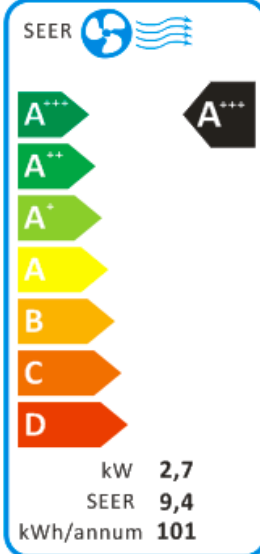

ENERG

енергия · ενεργεια

Model GWH09AKCXD-K6DNA1A/O
GWH09AKCXD-K6DNA1A/I

GREE ELECTRIC APPLIANCES, INC. OF ZHUHAI

ENERGIA · ЕНЕРГИЯ · ΕΝΕΡΓΕΙΑ · ENERGIJA · ENERGY · ENERGIE · ENERGI

626/2011

ENERG

енергия · ενεργεια

Y IJA
IE IA

Model GWH12AKCXD-K6DNA1A/O
GWH12AKCXD-K6DNA1A/I

GREE ELECTRIC APPLIANCES, INC. OF ZHUHAI

SEER

kW 3,5
SEER 9,0
kWh/annum 136

SCOP

kW	3,6	3,2	4,5
SCOP	6,2	5,1	4,0
kWh/annum	813	878	2363

ENERGIA · ЕНЕРГИЯ · ΕΝΕΡΓΕΙΑ · ENERGIJA · ENERGY · ENERGIE · ENERGI