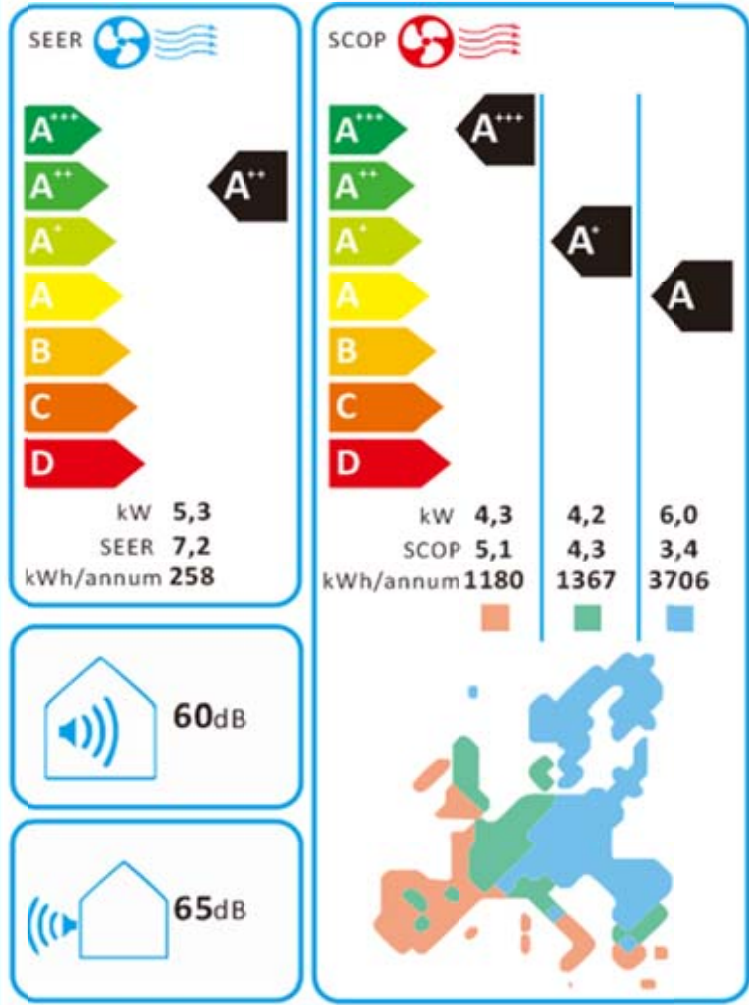

ENERG

енергия · ενεργεια

Model GWH09AKCXD-K6DNA1A/O
GWH09AKCXD-K6DNA1A/I

GREE ELECTRIC APPLIANCES, INC. OF ZHUHAI

ENERGIA · ЕНЕРГИЯ · ΕΝΕΡΓΕΙΑ · ENERGIJA · ENERGY · ENERGIE · ENERGI

626/2011

ENERG

енергия · ενεργεια

Y IJA
IE IA

Model GWH12AKCXD-K6DNA1A/O
GWH12AKCXD-K6DNA1A/I

GREE ELECTRIC APPLIANCES, INC. OF ZHUHAI

SEER

kW 3,5
SEER 9,0
kWh/annum 136

SCOP

kW	3,6	3,2	4,5
SCOP	6,2	5,1	4,0
kWh/annum	813	878	2363

ENERGIA · ЕНЕРГИЯ · ΕΝΕΡΓΕΙΑ · ENERGIJA · ENERGY · ENERGIE · ENERGI

626/2011

ENERG
енергия · ενεργεια

Y IJA
IE IA

GREE

Model GWH18AKCXF-K6DNA1A/O
GWH18AKCXF-K6DNA1A/I

GREE ELECTRIC APPLIANCES, INC. OF ZHUHAI

ENERGIA · ЕНЕРГИЯ · ΕΝΕΡΓΕΙΑ · ENERGIJA · ENERGY · ENERGIE · ENERGI
626/2011