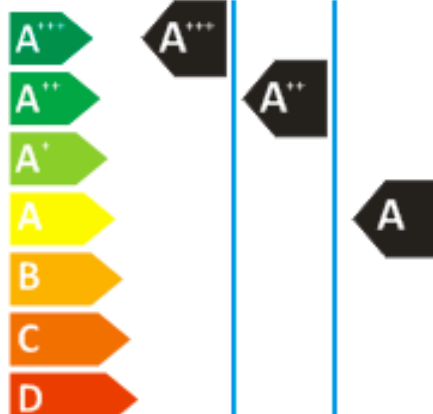

ENERG

енергия · ενεργεια

Y IJA
IE IA

Model GWH09AECXB-K6DNA1A/O
GWH09AECXB-K6DNA1A/I

GREE ELECTRIC APPLIANCES, INC. OF ZHUHAI

SEER

kW 2,7
SEER 8,8
kWh/annum 107

SCOP

kW 3,0 3,0 3,3
SCOP 5,8 4,6 3,9
kWh/annum 724 913 1777

57dB

62dB

ENERGIA · ЕНЕРГИЯ · ΕΝΕΡΓΕΙΑ · ENERGIJA · ENERGY · ENERGIE · ENERGI

626/2011

ENERG

енергия · ενεργεια

Model GWH12AECXD-K6DNA1A/O
GWH12AECXD-K6DNA1A/I

GREE ELECTRIC APPLIANCES, INC. OF ZHUHAI

SEER

kW 3,5
SEER 8,5
kWh/annum 144

SCOP

kW 3,5 3,2 4,5
SCOP 5,5 4,6 3,5
kWh/annum 891 974 2700

58dB

62dB

ENERGIA · ΕΝΕΡΓΙΑ · ENERGIJA · ENERGIJA · ENERGY · ENERGIE · ENERGI