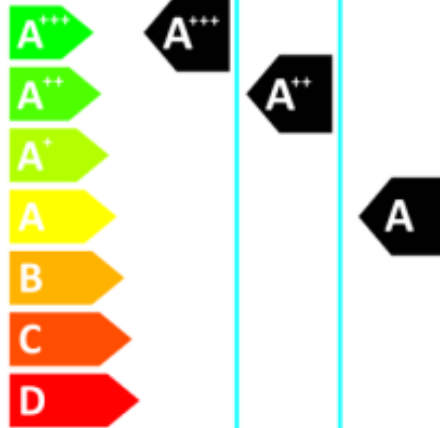

ENERG

енергия · ενεργεια

Y IJA
IE IA

Model GWH09AECXB-K6DNA1A/O
GWH09AECXB-K6DNA1A/I

GREE ELECTRIC APPLIANCES, INC. OF ZHUHAI

SEER

kW 2,7
SEER 8,8
kWh/annum 107

SCOP

kW 3,0 3,0 3,3
SCOP 5,8 4,6 3,9
kWh/annum 724 913 1777

57dB

62dB

ENERGIA · ЕНЕРГИЯ · ΕΝΕΡΓΕΙΑ · ENERGIJA · ENERGY · ENERGIE · ENERGI

626/2011

ENERG

енергия · ενεργεια

Model GWH12AECXD-K6DNA1A/O
GWH12AECXD-K6DNA1A/I

GREE ELECTRIC APPLIANCES, INC. OF ZHUHAI

SEER

kW 3,5
SEER 8,5
kWh/annum 144

SCOP

kW 3,5 3,2 4,5
SCOP 5,5 4,6 3,5
kWh/annum 891 974 2700

58dB

62dB

ENERGIA · ΕΝΕΡΓΙΑ · ENERGIJA · ENERGIJA · ENERGY · ENERGIE · ENERGI