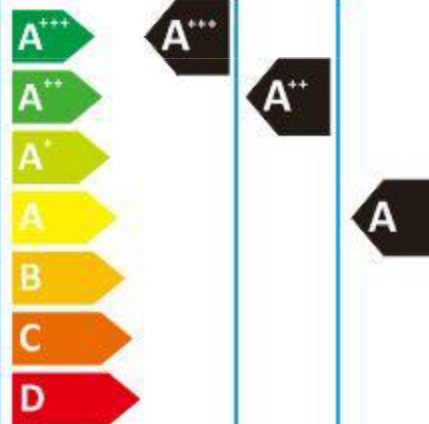

kW	3,0	2,7	4,0
SCOP	5,8	4,6	3,6
kWh/annum	724	822	2333

59dB

62dB

ENERGIA · ЕНЕРГИЯ · ΕΝΕΡΓΕΙΑ · ENERGIJA · ENERGY · ENERGIE · ENERGI

626/2011

ENERG

енергия · ενεργεια

Model GWH12AVCXD-K6DNA1A/O
GWH12AVCXD-K6DNA1A/I

GREE ELECTRIC APPLIANCES, INC. OF ZHUHAI

SEER

kW 3,5
SEER 8,5
kWh/annum 144

SCOP

kW	3,5	3,0	4,3
SCOP	5,6	4,6	3,6
kWh/annum	875	913	2508

60dB

64dB

ENERGIA · ЕНЕРГИЯ · ΕΝΕΡΓΕΙΑ · ENERGIJA · ENERGY · ENERGIE · ENERGI

SCOP

kW	4,3	4,1	5,0
SCOP	5,8	4,6	3,7
kWh/annum	1038	1248	2838

60dB

65dB

ENERGIA · ЕНЕРГИЯ · ΕΝΕΡΓΕΙΑ · ENERGIJA · ENERGY · ENERGIE · ENERGI

626/2011

ENERG

енергия · ενεργεια

Y IJA
IE IA

Model GWH24AVEXF-K6DNA1A/O
GWH24AVEXF-K6DNA1A/I

GREE ELECTRIC APPLIANCES, INC. OF ZHUHAI

SEER

kW 7,1
SEER 8,5
kWh/annum 292

SCOP

kW	5,7	5,6	6,3
SCOP	5,7	4,6	3,6
kWh/annum	1400	1704	3675

65dB