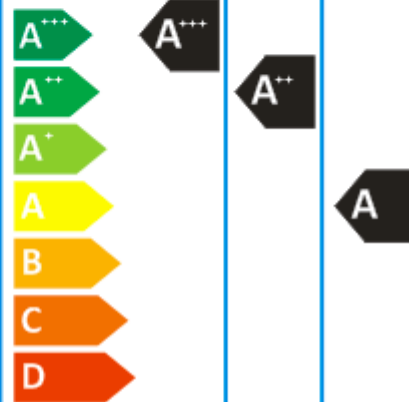

kW	3,0	2,7	4,0
SCOP	5,8	4,6	3,6
kWh/annum	724	822	2333

59dB

62dB

ENERGIA · ЕНЕРГИЯ · ΕΝΕΡΓΕΙΑ · ENERGIJA · ENERGY · ENERGIE · ENERGI

626/2011

ENERG

енергия · ενεργεια

Model GWH12AVCXD-K6DNA1A/O
GWH12AVCXD-K6DNA1A/I

GREE ELECTRIC APPLIANCES, INC. OF ZHUHAI

SEER

kW 3,5
SEER 8,5
kWh/annum 144

SCOP

kW	3,5	3,0	4,3
SCOP	5,6	4,6	3,6
kWh/annum	875	913	2508

60dB

64dB

ENERGIA · ЕНЕРГИЯ · ΕΝΕΡΓΕΙΑ · ENERGIJA · ENERGY · ENERGIE · ENERGI